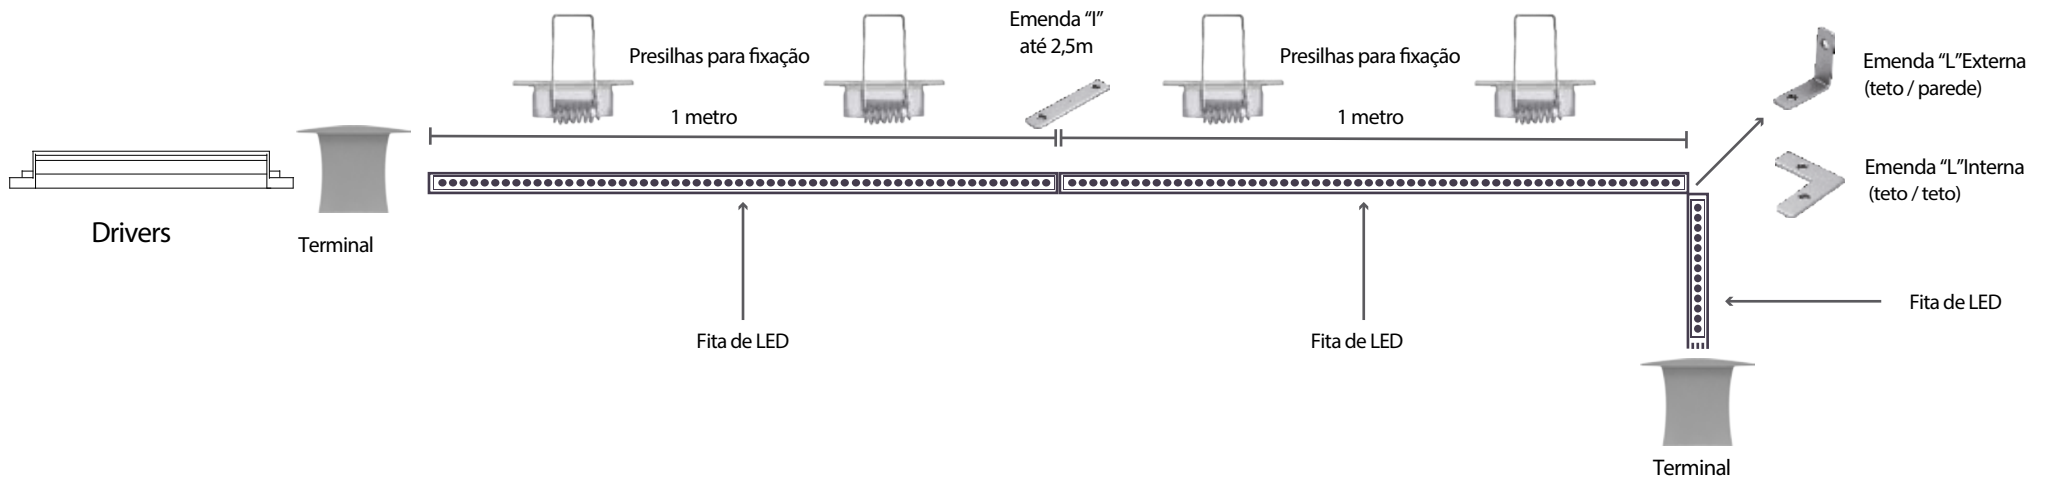

Sobrepor Arandela 80142

Tipo de aplicação

Acessórios

Terminal
Código: C0016

Suporte para fixação
Código: C0017

Terminal
Código: C0015

- * Todos os componentes/acessórios são vendidos separadamente.
- * 2 (dois) suportes por metro
- * Emenda: Junta seca

* Corte da Fita Led

Código: 10117

Potência: 13,5W/M
Fluxo luminoso: 266 lm/m
Tensão: 24V
Temperatura: 2700k
Grau de proteção: IP 20
Corte da fita: 50 mm
Perfil: 80142

Manual de montagem - Perfis de Alumínio

Perfil de Alumínio Embutir

Perfil de Alumínio Sobrepor

Fitas LED Direta

Rolo	LED / metro	Largura
25 metros	144 /metro	16mm

Fita LED Direta 11,4W/M

Código: 10077
Tensão: AC100-127V
Temperatura: 3000k

Código: 10078
Tensão: AC200-240V
Temperatura: 3000k