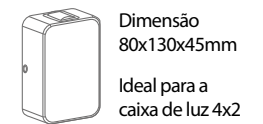

Effetto

Código: 90011

Temperatura: 2700k
Potência: 6W
Fluxo luminoso: 240 lm
Ângulo de abertura: 15° / 15°
Tensão: AC100-240V
Grau de proteção: IP 66
IRC: ≥80

Effetto DUE

Código: 90013A

Temperatura: 2700k
Potência: 6W
Fluxo luminoso: 258 lm
Ângulo de abertura: 60° / 60°
Tensão: AC100-240V
Grau de proteção: IP 66
IRC: ≥80