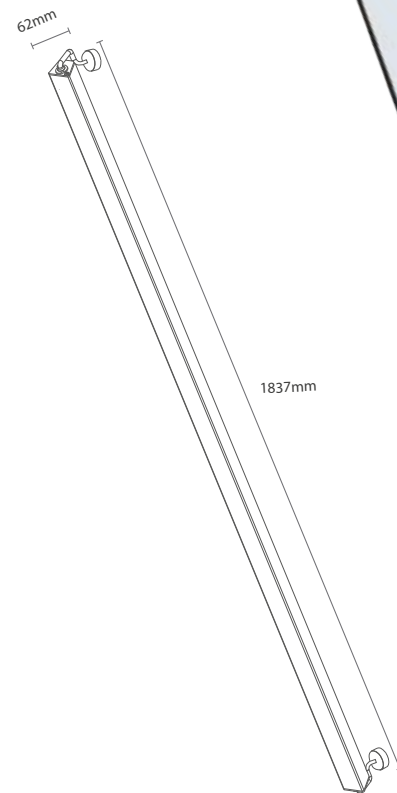

Dimensão
Ø150x260mm
Base: E27
Vidro: Fumê

Vetro B150 SG

Código: 70286

Temperatura: 2200k
Potência: 3W
Fluxo luminoso: 39 lm
Ângulo de abertura: 360°
Tensão: AC100-240V
Grau de proteção: IP 20

Dimensão
Ø150x230mm
Base: E27
Vidro: Fumê

Potência: 7W
Temperatura de Cor: 3000K
Lumens: 213 lm
Ângulo de abertura: 18°
Tensão: AC100-240V 50/60 Hz
Grau de proteção: IP 20

Canopla: ø80x30mm
Fio: 1,5m
Luminária: ø32x800mm

Material: Alumínio
Acabamento: Branco ou preto fosco microtexturizado
Outras cores sob consulta.

Dimensões: 2000mm

Luminária Horizon Pendente / Arandela

Código: 80192A

Pode ser usada com as Fitas LED e drivers Romalux conforme páginas 65, 66 e 67 deste catálogo.

Dimensões:

Luminárias dimerizáveis com Dimmer Touch conforme página 67.
Possibilidade de utilização com outras temperaturas de cor.