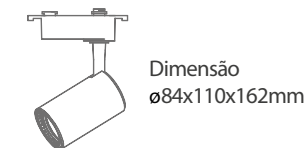

Código: 30216
Temperatura: 4000k
Cor: Preto

Código: 30216
Temperatura: 4000k
Cor: Preto