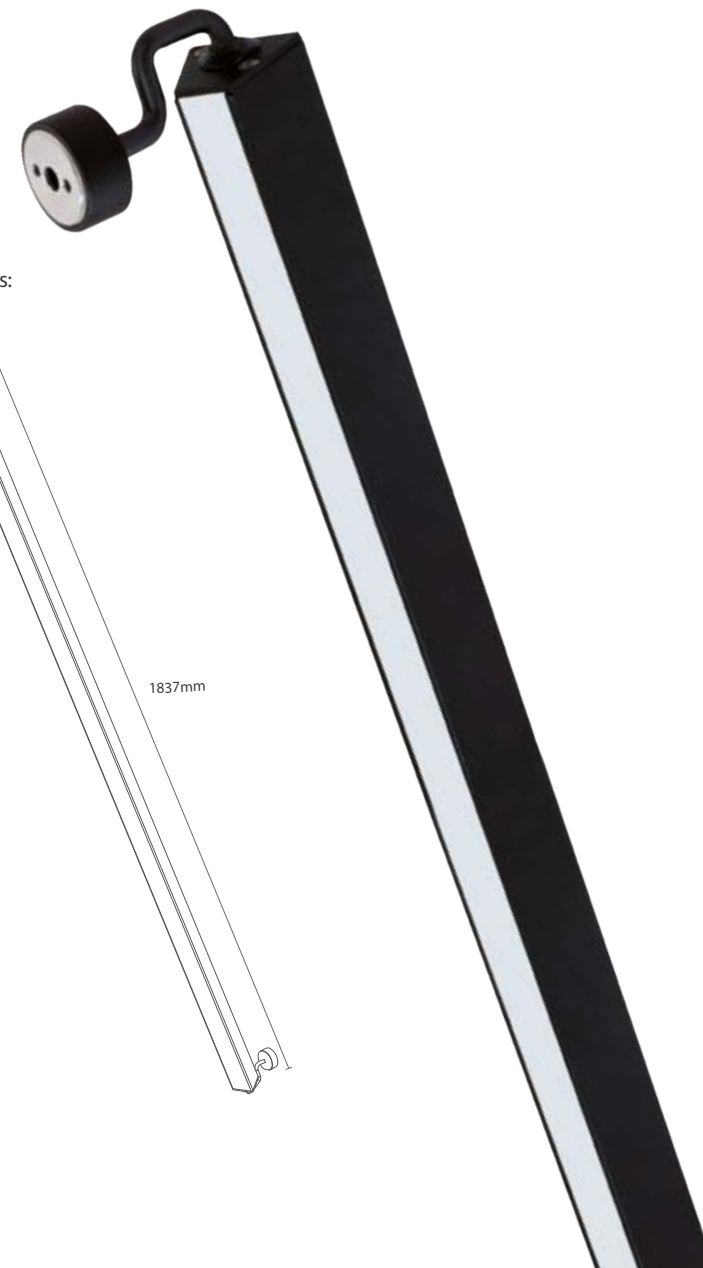

Luminária Horizon Pendente / Arandela

Código: 80192A

Pode ser usada com as Fitas LED e drivers Romalux conforme páginas 65, 66 e 67 deste catálogo.

Dimensões: