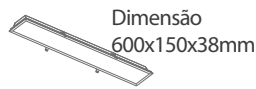

Código: 80114

Fluxo luminoso: 1440 lm
 Temperatura: 6000k

Dimensão
 600x150x38mm

Nicho
 580x130mm

Luminária 120x15cm

Potência: 36W
 Ângulo de abertura: 120°
 Tensão: AC100-240V
 Grau de proteção: IP 20
 IRC: >70