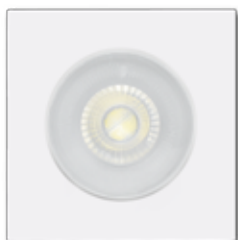

Luminária Downlight PAR20

Código: 80128A

Temperatura: 2700k
Potência: 9W
Fluxo luminoso: 900 lm
Ângulo de abertura: 36°
Tensão: AC100-240V
Grau de proteção: IP 20
IRC: >70

Código: 80146

Temperatura: 4200k
Potência: 9W
Fluxo luminoso: 900 lm
Ângulo de abertura: 36°
Tensão: AC100-240V
Grau de proteção: IP 20
IRC: >70

Código: 80129A

Temperatura: 6500k
Potência: 9W
Fluxo luminoso: 900 lm
Ângulo de abertura: 36°
Tensão: AC100-240V
Grau de proteção: IP 20
IRC: >70

Dimensão
105x105x45mm

Nicho
ø90mm