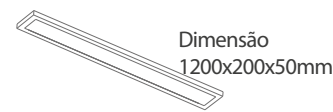

Código: 80038

Fluxo luminoso: 2800 lm
Temperatura: 3000k

Código: 80039

Fluxo luminoso: 2880 lm
Temperatura: 4000k

Código: 80047

Fluxo luminoso: 2950 lm
Temperatura: 6000k

Dimensão
1200x200x50mm

Luminárias Downlight