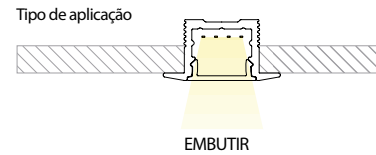

Embutir Mini 80135