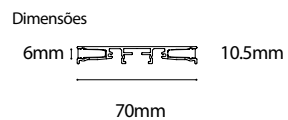

Sobrepor Arandela 80142