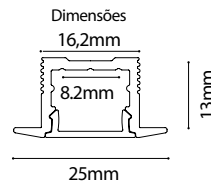

Embutir Mini 80135