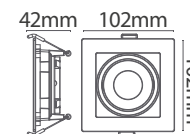

Spot Embutir Recuado PAR20 Direcionável

Código: 30202

Material: Policarbonato
Acabamento: Branco Fosco
Acompanha soquete E27
Lâmpada: PAR20
Temperatura máxima da lâmpada: 50W