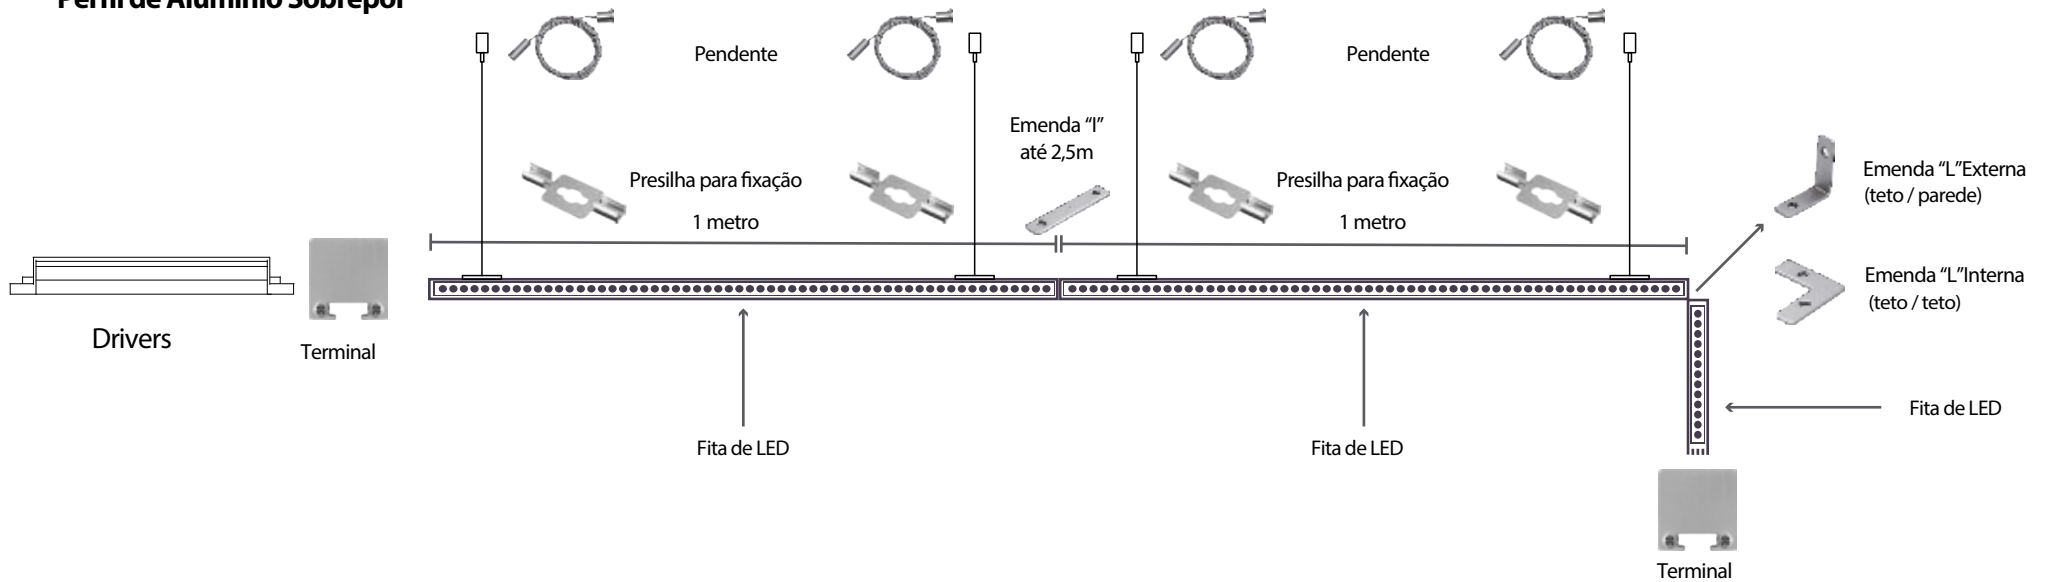

* Corte da Fita Led

Código: 10117

Potência: 13,5W/M
Fluxo luminoso: 266 lm/m
Tensão: 24V
Temperatura: 2700k
Grau de proteção: IP 20
Corte da fita: 50 mm
Perfil: 80142

Manual de montagem - Perfis de Alumínio

Perfil de Alumínio Embutir

Perfil de Alumínio Sobrepor

Fitas LED Direta

Rolo	LED / metro	Largura
25 metros	144 /metro	16mm

Fita LED Direta 11,4W/M

Código: 10077
Tensão: AC100-127V
Temperatura: 3000k

Código: 10078
Tensão: AC200-240V
Temperatura: 3000k