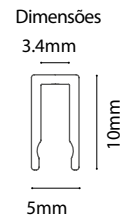

Embutir Micro 80141