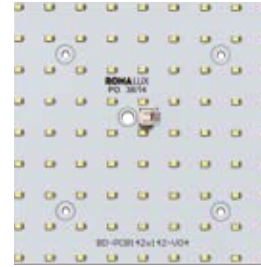

Luminárias LED

♻️ Placa de LED Substituível

Luminárias Romalux oferecem design moderno, acabamento sofisticado e diversas temperaturas de cor (3000K, 4000K e 6000K), com múltiplos formatos para projetos luminotécnicos exigentes.

Possuem estrutura em alumínio, difusor em acrílico e sistema de placa LED substituível, garantindo iluminação homogênea, durabilidade e sustentabilidade.