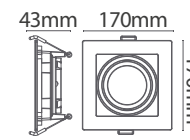

Spot Embutir Recuado

Spot Embutir Recuado MR11 Direcionável

Código: 30200

Material: Policarbonato
Acabamento: Branco Fosco
Acompanha soquete GU10
Lâmpada: MR11
Temperatura máxima da lâmpada: 20W

Spot Embutir Recuado MR16 Direcionável

Código: 30201

Material: Policarbonato
Acabamento: Branco Fosco
Acompanha soquete GU10
Lâmpada: MR16
Temperatura máxima da lâmpada: 35W

Spot Embutir Recuado PAR20 Direcionável

Código: 30202

Material: Policarbonato
Acabamento: Branco Fosco
Acompanha soquete E27
Lâmpada: PAR20
Temperatura máxima da lâmpada: 50W

Spot Embutir Recuado PAR30 Direcionável

Código: 30203

Material: Policarbonato
Acabamento: Branco Fosco
Acompanha soquete E27
Lâmpada: PAR30
Temperatura máxima da lâmpada: 75W

Spot Embutir Recuado AR70 Direcionável

Código: 30204

Material: Policarbonato
Acabamento: Branco Fosco
Acompanha soquete E27
Lâmpada: AR70
Temperatura máxima da lâmpada: 75W

Spot Embutir Recuado AR111 Direcionável

Código: 30205

Material: Policarbonato
Acabamento: Branco Fosco
Acompanha soquete GU10
Lâmpada: AR111
Temperatura máxima da lâmpada: 75W

Acessórios

Código: 30206

Próprio para: MR 11 / MR 16

Código: 30207

Próprio para: PAR 20 / AR 70

Código: 30208

Próprio para: PAR 30 / AR 111

Possibilidade de outras cores.