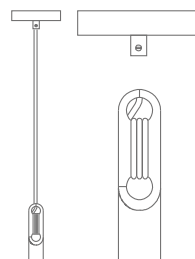

Chiave Preto Microtexturizado

Código: P0013

Material: Alumínio
Acabamento: Preto
Fio / Metro: 1,7m

Dimensão Pendente
Ø45x190mm
Base: E27

Canopla: Preto fosco
Ø100x20mm

Fio: Tecido