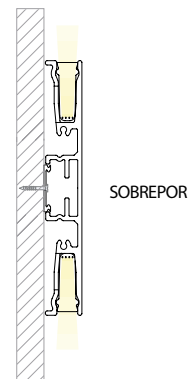

Tipo de aplicação

Acessórios

- Todos os componentes/acessórios são vendidos separadamente.
- 2 (dois) suportes por metro
- Emenda: Junta seca