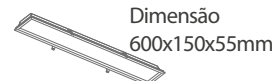

Dimensão
600x150x55mm