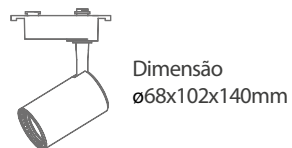

Código: 30213
Temperatura: 4000k
Cor: Branco

Código: 30214
Temperatura: 4000k
Cor: Preto

Dimensão
ø68x102x140mm

Spot PAR20

Código: 30211
Temperatura: 2700k
Cor: Branco

Código: 30215
Temperatura: 4000k
Cor: Branco

Potência: 18W
Fluxo luminoso: 1350 lm
Ângulo de abertura: 23°
Tensão: AC100-240V
Grau de proteção: IP 20
IRC: >70