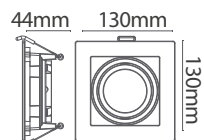

Spot Embutir Recuado AR111 Direcionável

Código: 30205

Material: Policarbonato
Acabamento: Branco Fosco
Acompanha soquete GU10
Lâmpada: AR111
Temperatura máxima da lâmpada: 75W