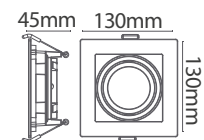

Spot Embutir Recuado PAR30 Direcionável

Código: 30203

Material: Policarbonato
Acabamento: Branco Fosco
Acompanha soquete E27
Lâmpada: PAR30
Temperatura máxima da lâmpada: 75W