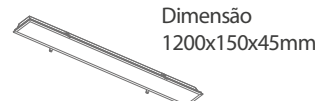

Código: 80031

Fluxo luminoso: 2950 lm
Temperatura: 6000k

Dimensão
1200x150x45mm