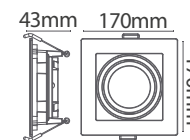

Spot Embutir Recuado AR70 Direcionável

Código: 30204

Material: Policarbonato
Acabamento: Branco Fosco
Acompanha soquete E27
Lâmpada: AR70
Temperatura máxima da lâmpada: 75W