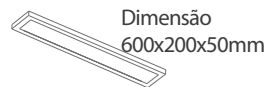

Código: 80067

Fluxo luminoso: 1440 lm
Temperatura: 6000k

Dimensão
600x200x50mm