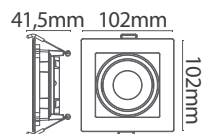

Spot Embutir Recuado MR16 Direcionável

Código: 30201

Material: Policarbonato
Acabamento: Branco Fosco
Acompanha soquete GU10
Lâmpada: MR16
Temperatura máxima da lâmpada: 35W