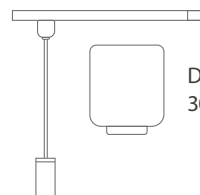

Conexão "I"
Código: 30014A
Cor: Branco

Código: 30018A
Cor: Preto

Pendente para Trilhos

Pendente para Trilhos

Código: P0027A
Cor: Branco

Código: P0028A
Cor: Preto

Dimensão
30x40x40mm

*Adaptador deverá ser utilizado com os trilhos:
30105 - 30010A
30106 - 30011A
30107 - 30012A
30108 - 30013A