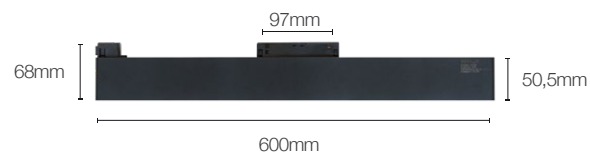

Luminária Diffuser Magnética

Código: 30077

Temperatura: 2700k

Potência: 20W

Fluxo luminoso: 1600 lm

Ângulo de abertura: 120°

Tensão: 48V

Grau de proteção: IP 20