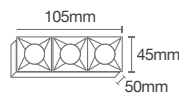

Mini Embutir Wall Washer

Código: 80193

Potência: 8W

Temperatura de Cor: 2700K

Lumens: 640 lm

Ângulo: 24°

Tensão: AC100-240V 50/60 Hz

Grau de proteção: IP20

Dimensão