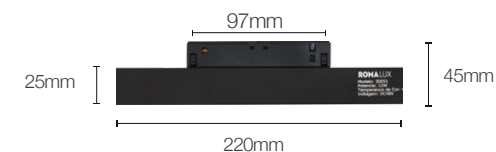

Luminária Lens Magnética

Código: 30045

Temperatura: 2700k

Código: 30051

Temperatura: 4000k

Potência: 12W

Fluxo luminoso: 960 lm

Ângulo de abertura: 24°

Tensão: 48V

Grau de proteção: IP 20