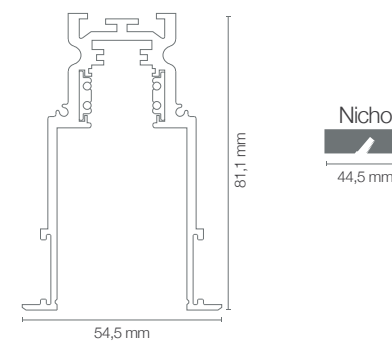

Trilhos Magnéticos Master

Material: Alumínio

Acabamento: Preto fosco

* **Trilhos de 2m:** Customizados (corte) conforme projeto.