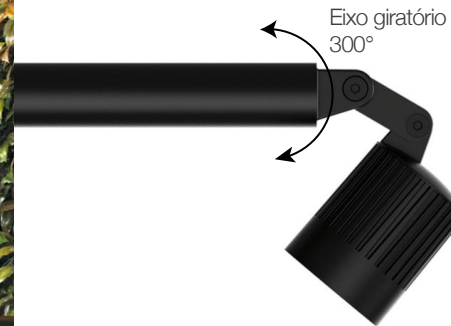

Pole Wall

Código: 30161

Temperatura: 2700k

Potência: 7W

Fluxo luminoso: 480 lm

Ângulo de abertura: 30°

Tensão: AC100-240V

Grau de proteção: IP 66

Corpo: Alumínio

Acabamento: Preto Fosco

* Alcance 03 a 04 metros de altura