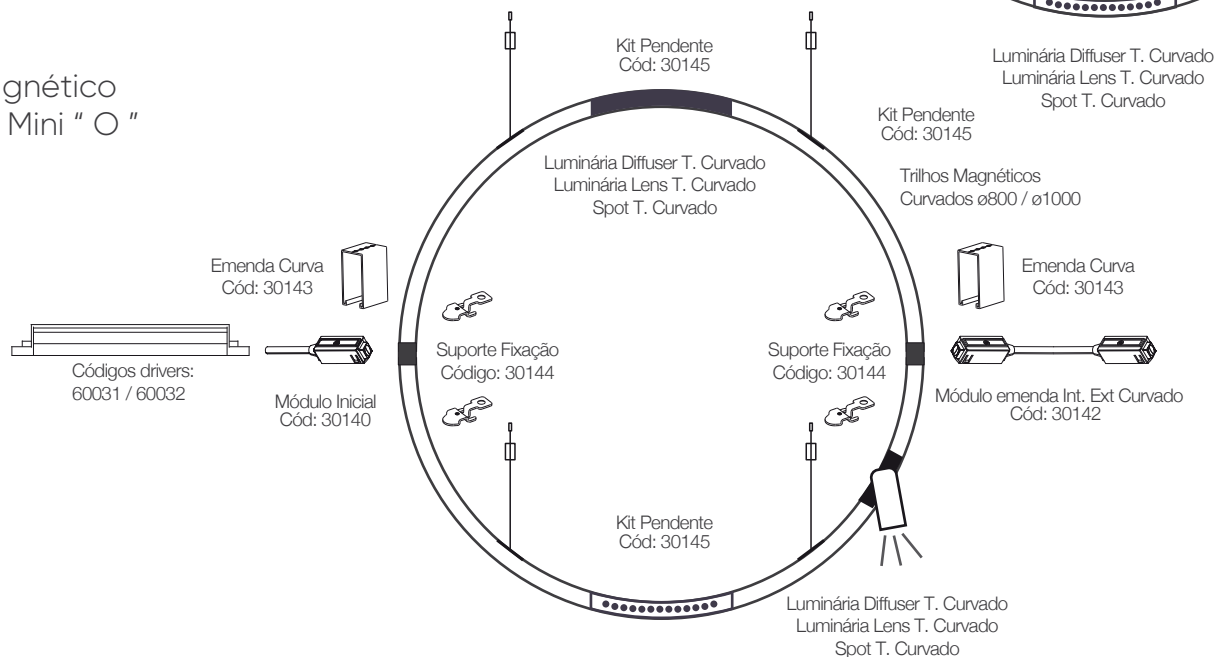

Série TMD Emenda Curta
Código: 30132

Manual de montagem - TMD Arandela

Série TMD Trilho
2 Metros - Código: 30130
1 Metro - Código: 30135

Manual de montagem - Trilhos Magnéticos Curvados

Trilho Magnético Curvado Mini " S "

Trilho Magnético Curvado Mini " O "

* Suportes de fixação: Trilho Magnético Curvado Mini - usar 2 por curva | Kit Pendente - usar 2 por curva

Manual de montagem - Trilhos Magnéticos

Sobrepor (Mini/Master)