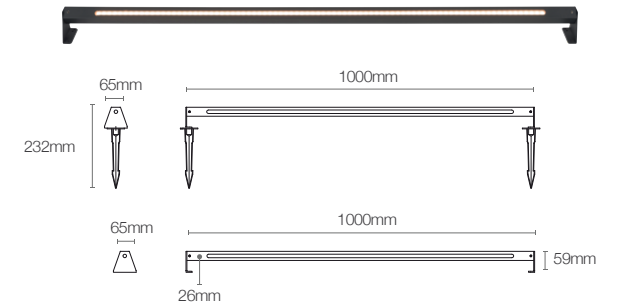

Material: Alumínio

Acabamento: Preto fosco microtexturizado