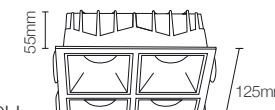

Nicho

55x175mm

Antiofuscente

Mini Embutir Square Código: 80218

Potência: 28W
Fluxo luminoso: 2240 lm
Ângulo de abertura: 24°
Tensão: AC100-240V 50/60Hz
Temperatura: 2700k
Grau de proteção: IP 20

Nicho

115x115mm