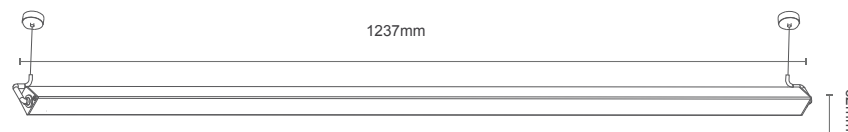

Código: 80192

Potência: 22W
Temperatura de Cor: 3000K
Lumens: 3928 lm
Ângulo: 120°
Tensão: 24V
Grau de proteção: IP 20 - Interno