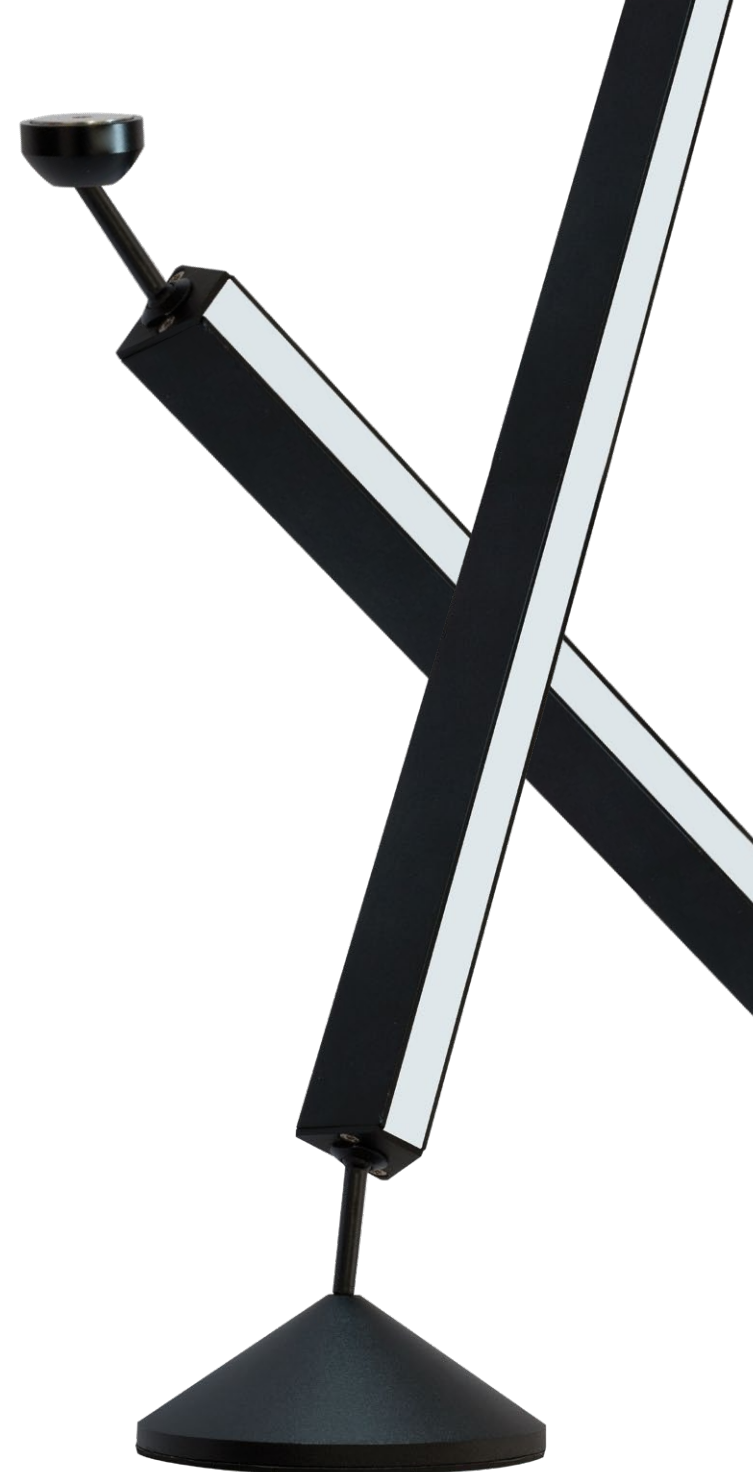

Fonte de Alimentação 24V

Grau de proteção: IP 20

Dimensões da fonte:
326 x ø90 mm
Código: 60035

Dimensões da fonte:
320 x ø90 mm
Código: 60038

Dimensões da fonte:
326 x ø90 mm
Código: 60036

Dimensões da fonte:
206 x ø120 mm
Código: 60037