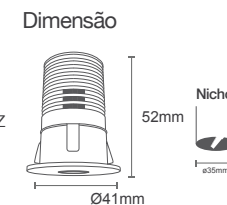

Small Embutir

Código: 80197

Potência: 3W
Temperatura de Cor: 2700K
Lumens: 240 lm
Ângulo: 24°
Tensão: AC100-240V 50/60 Hz
Grau de proteção: IP 20