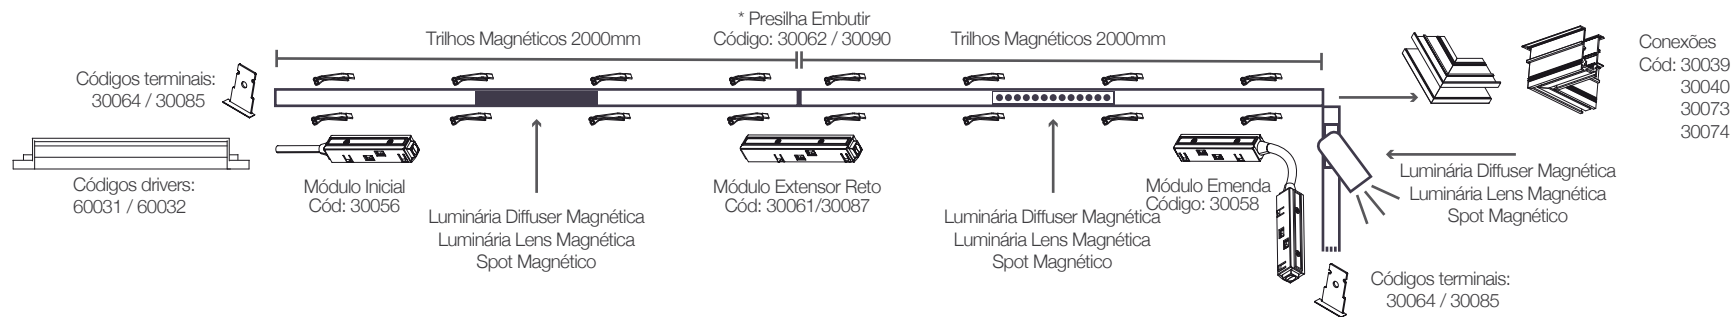

Embutir (Mini/Master)

Cód.: 30038 / 30072

* Presilhas / Suportes de fixação: Trilho sobrepor: usar 2 por metro | Trilho Embutir: usar 4 por metro | Trilho No Frame: usar 4 por metro.