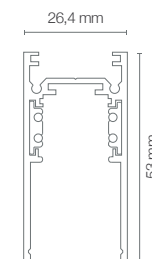

Material: Alumínio
Acabamento: Preto Fosco