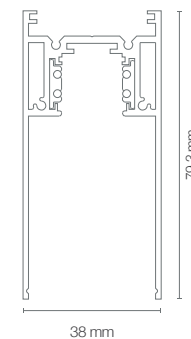

Trilhos Magnéticos Master

Material: Alumínio

Acabamento: Preto fosco

* **Trilhos de 2m:** Customizados (corte) conforme projeto.