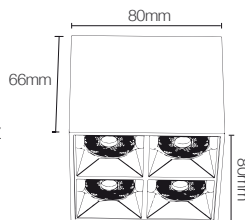

Mini Downlight Sobrepor
Código: 80223

Potência: 15W
Fluxo luminoso: 1500 lm
Ângulo de abertura: 120°
Tensão: AC100-240V 50/60Hz
Temperatura: 2700k
Grau de proteção: IP 20