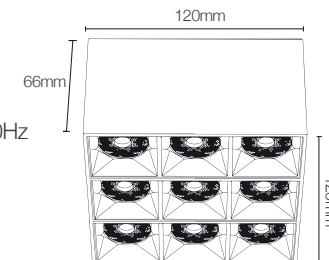

Mini Downlight Sobrepor
Código: 80224

Potência: 30W
Fluxo luminoso: 3000 lm
Ângulo de abertura: 24°
Tensão: AC100-240V 50/60Hz
Temperatura: 2700k
Grau de proteção: IP 20