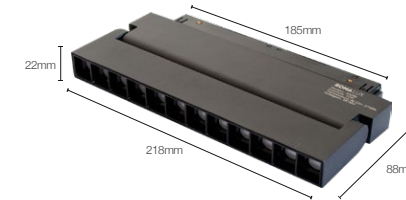

Luminária Magnética Wall Washer

Código: 30096

Temperatura: 2700k

Código: 30098

Temperatura: 4000k

Potência: 12W

Fluxo luminoso: 960 lm

Ângulo de abertura: 24°

Tensão: 48V

Grau de proteção: IP 20