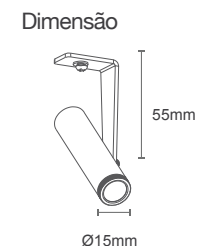

Luminárias Mini

By Waldir Junior

Mini Spot Angle

Código: 80207 - Branco

Código: 80208 - Preto

Potência: 2W
Temperatura de Cor: 2700K
Lumens: 80 lm
Ângulo: 30°
Tensão: AC100-240V 50/60 Hz
Grau de proteção: IP 20

Material: Alumínio
Acabamento: Branco fosco
Preto fosco

By Waldir Junior

Mini Spot Angle

Código: 80210 - Branco

Código: 80212 - Preto

Potência: 2W
Temperatura de Cor: 2700K
Lumens: 80 lm
Ângulo: 15°
Tensão: AC100-240V 50/60 Hz
Grau de proteção: IP 20

Material: Alumínio
Acabamento: Branco fosco
Preto fosco

By Waldir Junior

Mini Spot Embutir

Código: C0028 - Branco

Código: C0029 - Preto

Material: Aço inoxidável
Acabamento: Branco fosco
Preto fosco

Ø50x60x40mm

Small Embutir

Código: 80197

Potência: 3W
Temperatura de Cor: 2700K
Lumens: 240 lm
Ângulo: 24°
Tensão: AC100-240V 50/60 Hz
Grau de proteção: IP 20

Código: 80198

Potência: 5W
Temperatura de Cor: 2700K
Lumens: 400 lm
Ângulo: 24°
Tensão: AC100-240V 50/60 Hz
Grau de proteção: IP 20

Instalação:
Acompanha Driver

Dimensão
68x29x18mm

* Acessório para as Luminárias Spot Angle (80207 / 80208 / 80210 / 80212)