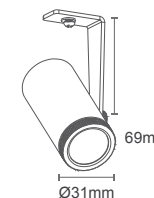

Small Spot Angle Externo

Código: 80228 - Preto

Código: 80227 - Branco

Potência: 5W
Temperatura de Cor: 2700K
Lumens: 350 lm
Ângulo: 25°
Tensão: AC100-240V 50/60 Hz
Grau de proteção: IP 67

Material: Alumínio
Acabamento: Preto fosco
Branco fosco

Dimensão