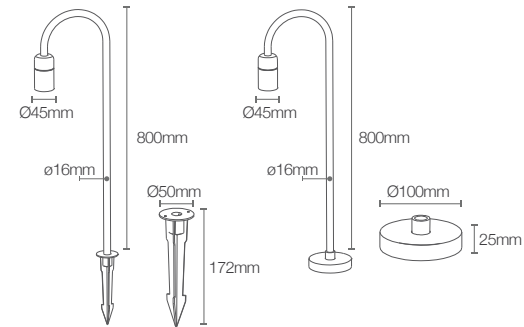

Lumens: 500 lm

Ângulo: 120°

Tensão: AC100-240V 50/60 Hz

Grau de proteção: IP 66

Instalação:

Espeto / Base

Pole Long

Código: 10129