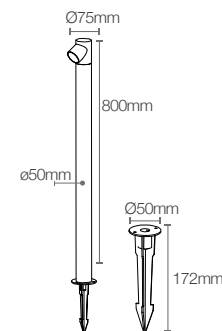

Pole High Código: 10132

Potência: 14.8W
Temperatura de Cor: 2700K
Lumens: 1500 lm
Ângulo: 120°
Tensão: AC100-240V 50/60 Hz
Grau de proteção: IP 66

Instalação:
Espeto / Base