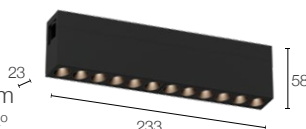

Trilhos Magnéticos – Série TMD

Série TMD Pendente

Série TMD Spot
Código: 30120

Potência: 5W
Fluxo luminoso: 380 lm
Ângulo de abertura: 24°
Tensão: 24V
Temperatura: 2700k
Grau de proteção: IP 20

Série TMD Triangle
Código: 30123

Potência: 5W
Fluxo luminoso: 380 lm
Ângulo de abertura: 24°
Tensão: 24V
Temperatura: 2700k
Grau de proteção: IP 20

Série TMD Lens
Código: 30121

Potência: 12W
Fluxo luminoso: 1100 lm
Ângulo de abertura: 24°
Tensão: 24V
Temperatura: 2700k
Grau de proteção: IP 20

Série TMD Diffuser
Código: 30122

Potência: 8W
Fluxo luminoso: 600 lm
Ângulo de abertura: 120°
Tensão: 24V
Temperatura: 2700k
Grau de proteção: IP 20

Série TMD Trilho 2 Metros
Código: 30130

Tensão: 24V
Grau de proteção: IP 20
Material: Alumínio
Acabamento: Preto Fosco

Série TMD Circle Out
Código: 30125

Potência: 5W
Fluxo luminoso: 450 lm
Ângulo de abertura: 100°
Tensão: 24V
Temperatura: 2700k
Grau de proteção: IP 20

Série TMD Trilho 1 Metro
Código: 30135

Tensão: 24V
Grau de proteção: IP 20
Material: Alumínio
Acabamento: Preto Fosco