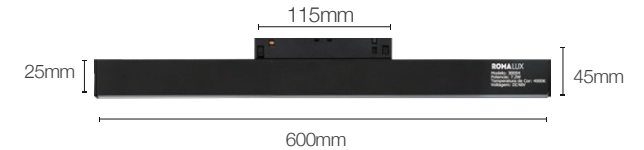

Fluxo luminoso: 410 lm

Ângulo de abertura: 24°

Tensão: 48V

Grau de proteção: IP 20

Spots / Luminárias Dimerizáveis

Luminária Lens Magnética

Código: 30117

Temperatura: 2700k

Potência: 12W
Fluxo luminoso: 960 lm
Ângulo de abertura: 24°
Tensão: 48V
Grau de proteção: IP 20

Luminária Diffuser Magnética

Código: 30119

Temperatura: 2700k

Potência: 14,4W
Fluxo luminoso: 1152 lm
Ângulo de abertura: 120°
Tensão: 48V
Grau de proteção: IP 20