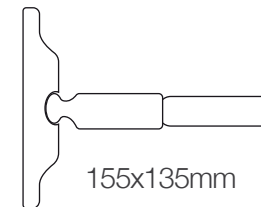

Material: Alumínio
Acabamento: Preto fosco
 Branco fosco

Dimensão

Highline

Highline

Suporte Código: 10145

Material: Alumínio
Acabamento: Preto Fosco

Bandagem Código: 10146

Acabamento – Cromado escuro
*Comprimento máximo 20 metros.