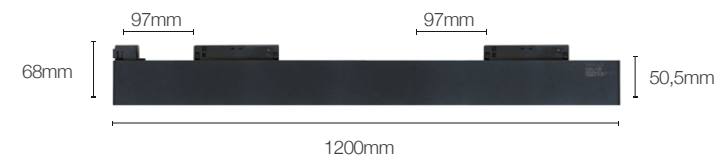

Luminária Diffuser Magnética

Código: 30078

Temperatura: 2700k

Potência: 40W

Fluxo luminoso: 3200 lm

Ângulo de abertura: 120°

Tensão: 48V

Grau de proteção: IP 20