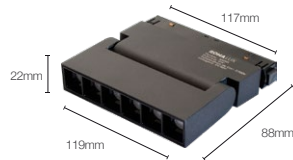

Luminária Magnética Wall Washer

Código: 30095

Temperatura: 2700k

Código: 30097

Temperatura: 4000k

Potência: 6W

Fluxo luminoso: 480 lm

Ângulo de abertura: 24°

Tensão: 48V

Grau de proteção: IP 20