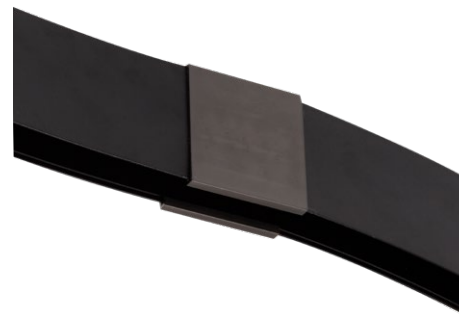

Tensão: 48V

Temperatura: 2700k

Grau de proteção: IP 20

Luminária Spot T. Curvado ø800/ø1000

Código: 30157

Potência: 10W

Fluxo luminoso: 800 lm

Ângulo de abertura: 24°

Emenda Curva
Código: 30143

Suporte Fixação
Código: 30144

Kit Pendente
Código: 30145

Terminal Trilho Sobrepor
Código Mini: 30086

Trilhos Magnéticos Mini

Trilhos Magnéticos Mini

Trilho Magnético Mini Sobrepor
Código: 30041