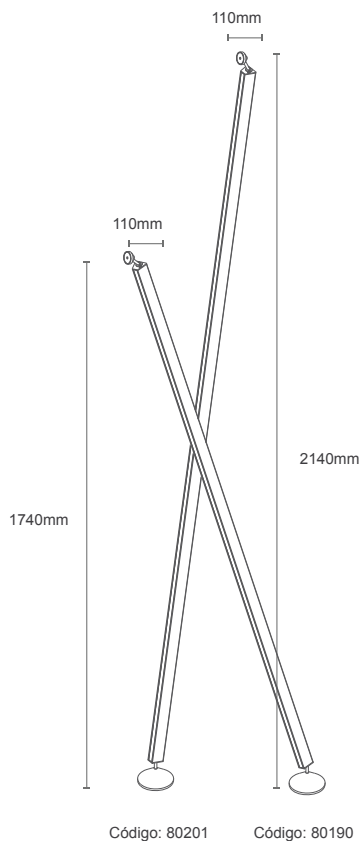

Horizon Coluna

Luminária Horizon Coluna

Código: 80190

Potência: 19W
Temperatura de Cor: 3000K
Lumens: 3393 lm
Ângulo: 120°
Tensão: 24V
Grau de proteção: IP 20 - Interno

Luminária Horizon Coluna

Código: 80201

Potência: 24W
Temperatura de Cor: 3000K
Lumens: 4285 lm
Ângulo: 120°
Tensão: 24V
Grau de proteção: IP 20 - Interno