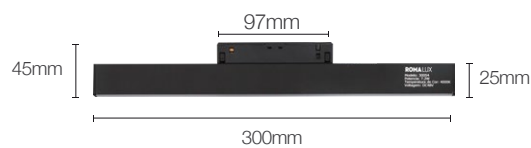

Trilhos Magnéticos – Série TMD

Série TMD Pendente

Série TMD Spot
Código: 30120

Potência: 5W
Fluxo luminoso: 380 lm
Ângulo de abertura: 24°
Tensão: 24V
Temperatura: 2700k
Grau de proteção: IP 20

Série TMD Triangle
Código: 30123

Série TMD Diffuser
Código: 30122

Potência: 8W
Fluxo luminoso: 600 lm
Ângulo de abertura: 120°
Tensão: 24V
Temperatura: 2700k
Grau de proteção: IP 20

Série TMD Trilho 2 Metros
Código: 30130

Tensão: 24V
Grau de proteção: IP 20
Material: Alumínio
Acabamento: Preto Fosco

Dimensão: 2000x95x15mm

* Acabamento e corte pode ser customizado conforme projeto

Trilhos Magnéticos – Série TMD

Série TMD Arandelas

Série TMD Circle IN
Código: 30124

Potência: 10W
Fluxo luminoso: 900 lm
Ângulo de abertura: 100°
Tensão: 24V
Temperatura: 2700k
Grau de proteção: IP 20

Temperatura: 4000k

Potência: 7,2W

Fluxo luminoso: 576 lm

Ângulo de abertura: 120°

Tensão: 48V

Grau de proteção: IP 20

Luminária Diffuser Magnética

Código: 30049