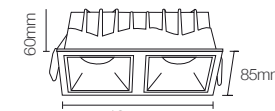

Nicho

75x160mm