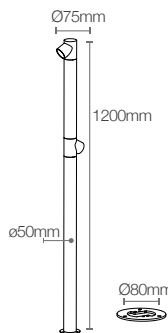

Pole High Código: 10132

Potência: 14.8W
Temperatura de Cor: 2700K
Lumens: 1500 lm
Ângulo: 120°
Tensão: AC100-240V 50/60 Hz
Grau de proteção: IP 66

Instalação:
Espeto / Base