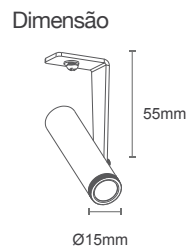

By Waldir Junior

Mini Spot Angle

Código: 80210 - Branco

Código: 80212 - Preto

Potência: 2W
Temperatura de Cor: 2700K
Lumens: 80 lm
Ângulo: 15°
Tensão: AC100-240V 50/60 Hz
Grau de proteção: IP 20

Material: Alumínio
Acabamento: Branco fosco
Preto fosco