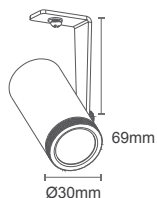

Small Spot Angle

Código: 80200 - Preto

Código: 80202 - Branco

Potência: 5W
Temperatura de Cor: 2700K
Lumens: 160 a 200 lm
Ângulo: 27° a 60° (ajustável)
Tensão: AC100-240V 50/60 Hz
Grau de proteção: IP 20

Material: Alumínio
Acabamento: Preto fosco
Branco fosco

Dimensão