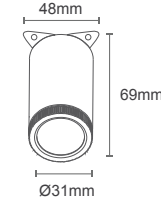

Small Sobrepor Angle Externo

Código: 80226 - Preto

Código: 80225 - Branco

Potência: 5W
Temperatura de Cor: 2700K
Lumens: 350 lm
Ângulo: 25°
Tensão: AC100-240V 50/60 Hz
Grau de proteção: IP 67

Material: Alumínio
Acabamento: Preto fosco
Branco fosco

Dimensão