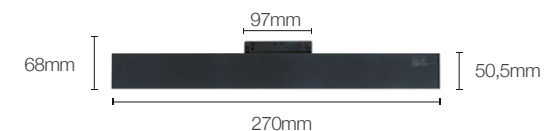

Luminária Lens Magnética

Código: 30080

Temperatura: 2700k

Potência: 20W

Fluxo luminoso: 1600 lm

Ângulo de abertura: 24°

Tensão: 48V

Grau de proteção: IP 20