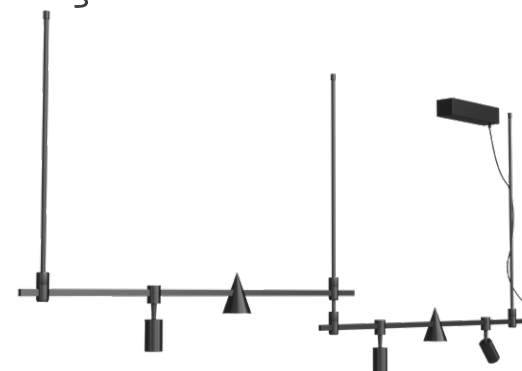

Aplicação TMD Pendente