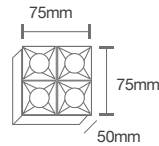

Mini Embutir Downlight

Código: 80194

Potência: 10W

Temperatura de Cor: 2700K

Lumens: 800 lm

Ângulo: 24°

Tensão: AC100-240V 50/60 Hz

Grau de proteção: IP20

Dimensão

Nicho