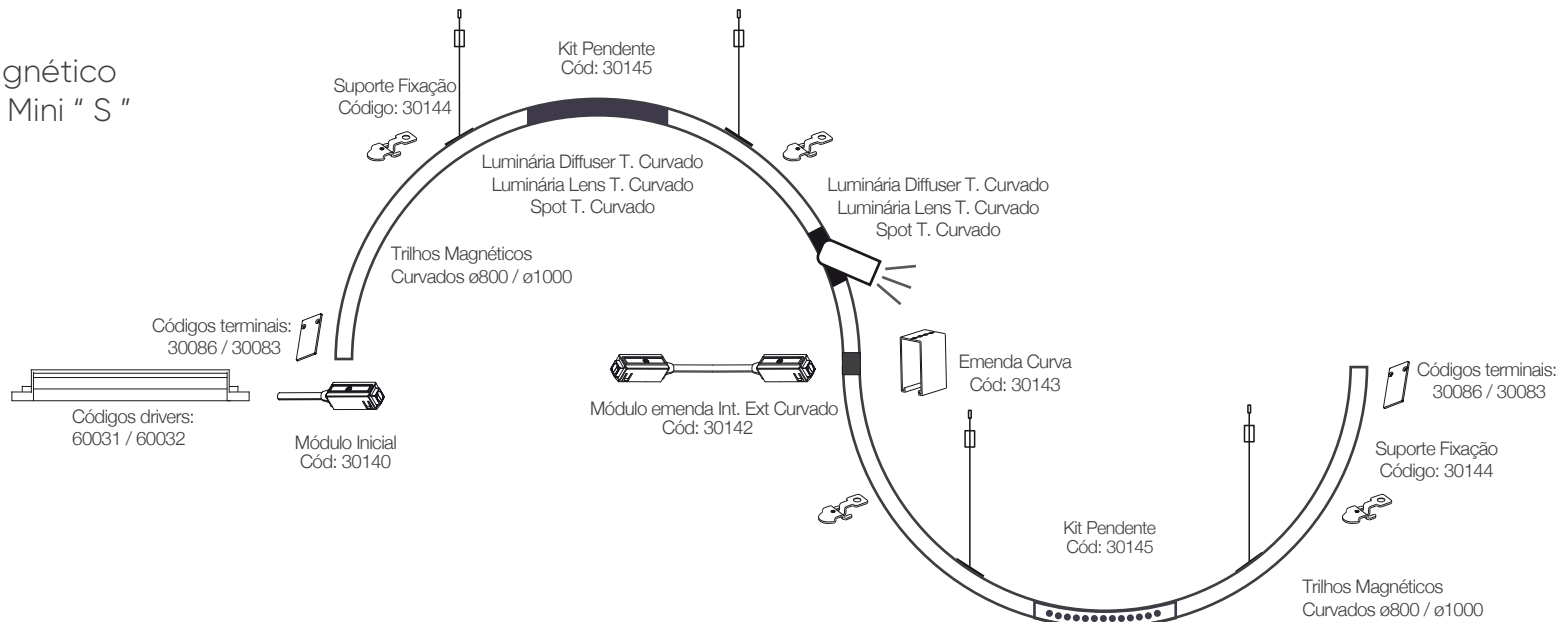

Série TMD Emenda Curta
Código: 30132

Manual de montagem - TMD Arandela

Série TMD Trilho
2 Metros - Código: 30130
1 Metro - Código: 30135

Manual de montagem - Trilhos Magnéticos Curvados

Trilho Magnético Curvado Mini " S "

Trilho Magnético Curvado Mini " O "

* Suportes de fixação: Trilho Magnético Curvado Mini - usar 2 por curva | Kit Pendente - usar 2 por curva

Manual de montagem - Trilhos Magnéticos

Sobrepor (Mini/Master)