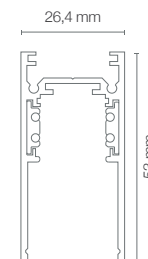

Trilhos Magnéticos – Série TMD

Série TMD Pendente

Série TMD Spot
Código: 30120

Potência: 5W
Fluxo luminoso: 380 lm
Ângulo de abertura: 24°
Tensão: 24V
Temperatura: 2700k
Grau de proteção: IP 20

Série TMD Triangle
Código: 30123

Dimensão: 2000x95x15mm

* Acabamento e corte pode ser customizado conforme projeto

Trilhos Magnéticos – Série TMD

Série TMD Arandelas

Série TMD Circle IN
Código: 30124

Potência: 10W
Fluxo luminoso: 900 lm
Ângulo de abertura: 100°
Tensão: 24V
Temperatura: 2700k
Grau de proteção: IP 20

Dimensão: 1000x95x15mm

* Acabamento e corte pode ser customizado conforme projeto

Acessórios TMD Pendente

Série TMD Canopla Retangular
Código: 30126

Material: Alumínio
Acabamento: Preto Fosco

Dimensão: 245x58x50mm

Emenda Curva
Código: 30143

Suporte Fixação
Código: 30144

Kit Pendente
Código: 30145

Terminal Trilho Sobrepor
Código Mini: 30086

Trilhos Magnéticos Mini

Trilhos Magnéticos Mini

Trilho Magnético Mini Sobrepor
Código: 30041