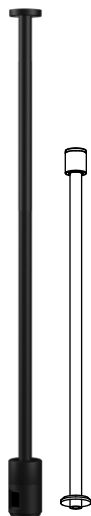

Série TMD Haste Intermediária 655
Código: 30127

Material: Alumínio
Acabamento: Preto Fosco

Dimensão: ø30x655mm