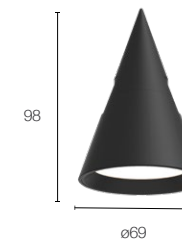

Trilhos Magnéticos – Série TMD

Série TMD Pendente

Série TMD Spot
Código: 30120

Potência: 5W
Fluxo luminoso: 380 lm
Ângulo de abertura: 24°
Tensão: 24V
Temperatura: 2700k
Grau de proteção: IP 20

Série TMD Triangle
Código: 30123

Potência: 5W
Fluxo luminoso: 380 lm
Ângulo de abertura: 24°
Tensão: 24V
Temperatura: 2700k
Grau de proteção: IP 20

Série TMD Lens
Código: 30121

Potência: 12W
Fluxo luminoso: 1100 lm
Ângulo de abertura: 24°
Tensão: 24V
Temperatura: 2700k
Grau de proteção: IP 20

Dimensão: 2000x95x15mm

* Acabamento e corte pode ser customizado conforme projeto

Trilhos Magnéticos – Série TMD

Série TMD Arandelas

Série TMD Circle IN
Código: 30124

Potência: 10W
Fluxo luminoso: 900 lm
Ângulo de abertura: 100°
Tensão: 24V
Temperatura: 2700k
Grau de proteção: IP 20