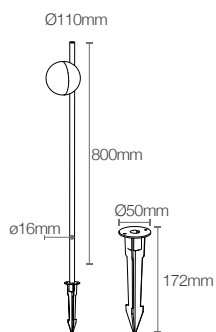

*** Acompanha driver

Pole Globe Double

Poles/Postes

Pole Globe Código: 10150

Potência: 6W
Fluxo luminoso: 410 lm
Ângulo de abertura: 120°
Tensão: AC100-240V 50/60Hz
Temperatura: 2700k
Grau de proteção: IP 66