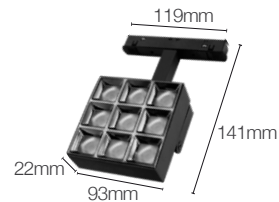

Luminária Magnética Cannon

Código: 30099

Temperatura: 2700k

Código: 30100

Temperatura: 4000k

Potência: 15W

Fluxo luminoso: 1350 lm

Ângulo de abertura: 40° x 40°

Tensão: 48V

Grau de proteção: IP 20