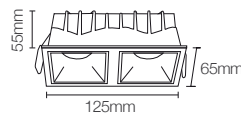

Nicho

55x115mm