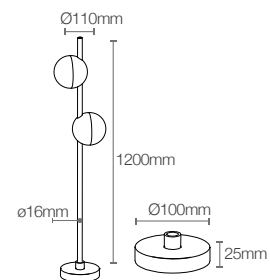

Material: Alumínio
Acabamento: Preto fosco microtexturizado