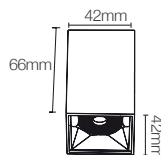

Mini Downlight Sobrepor
Código: 80222

Potência: 5W
Fluxo luminoso: 500 lm
Ângulo de abertura: 24°
Tensão: AC100-240V 50/60Hz
Temperatura: 2700k
Grau de proteção: IP 20