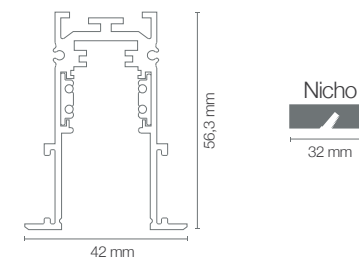

Material: Alumínio

Acabamento: Preto fosco

* **Trilhos de 2m:** Customizados (corte) conforme projeto.