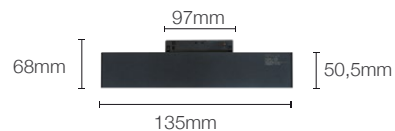

Spots / Luminárias

Luminária Lens Magnética

Código: 30079

Temperatura: 2700k

Potência: 10W

Fluxo luminoso: 800 lm

Ângulo de abertura: 24°

Tensão: 48V

Grau de proteção: IP 20