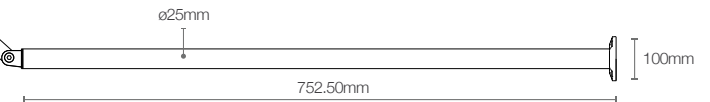

Ângulo de abertura: 30°

Tensão: AC100-240V

Grau de proteção: IP 66

Corpo: Alumínio

Acabamento: Preto Fosco

* Alcance 03 a 04 metros de altura

Material: Alumínio

Acabamento: Preto fosco microtexturizado