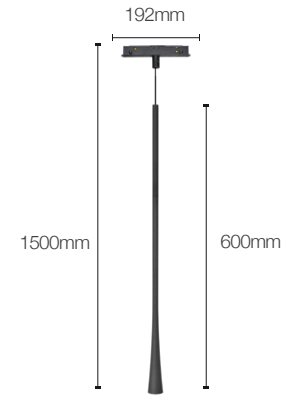

Pendente Magnético Tube M Mini

Código: P0050

Temperatura: 2700k

Potência: 7W

Fluxo luminoso: 213 lm

Ângulo de abertura: 18°

Tensão: 48V

Grau de proteção: IP 20