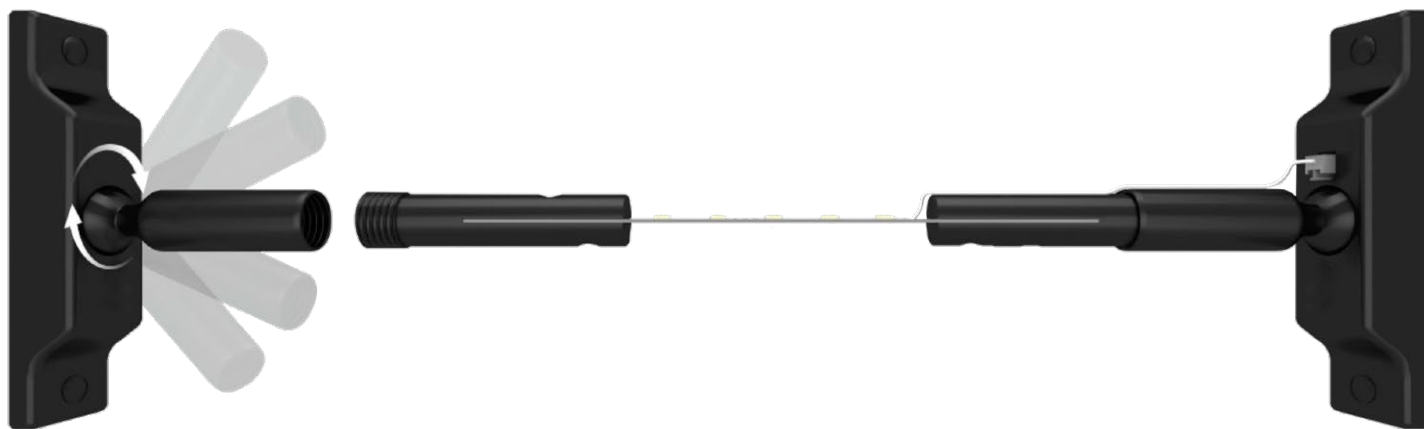

Material: Alumínio
Acabamento: Preto fosco
 Branco fosco

Dimensão

Highline

Highline

Suporte Código: 10145

Material: Alumínio
Acabamento: Preto Fosco

Bandagem Código: 10146

Acabamento – Cromado escuro
*Comprimento máximo 20 metros.