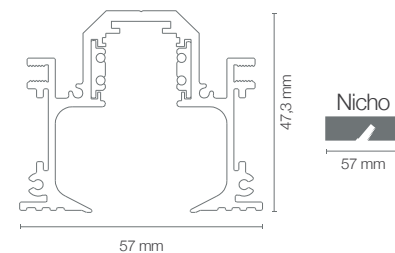

Trilho Magnético Mini No Frame
Código: 30043