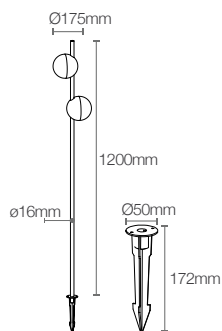

Material: Alumínio
Acabamento: Preto fosco microtexturizado