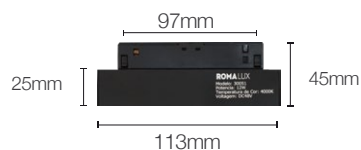

Spots / Luminárias

Luminária Lens Magnética

Código: 30044

Temperatura: 2700k

Código: 30050

Temperatura: 4000k

Potência: 6W

Fluxo luminoso: 480 lm

Ângulo de abertura: 24°

Tensão: 48V

Grau de proteção: IP 20