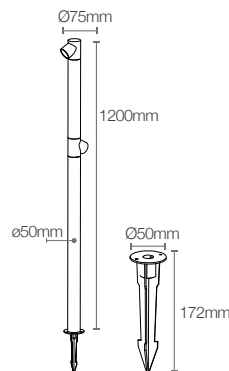

Pole High Código: 10132

Potência: 14.8W
Temperatura de Cor: 2700K
Lumens: 1500 lm
Ângulo: 120°
Tensão: AC100-240V 50/60 Hz
Grau de proteção: IP 66

Instalação:
Espeto / Base