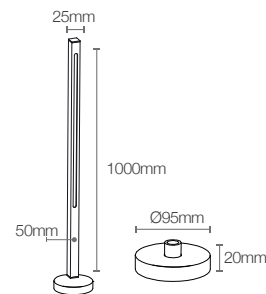

Material: Alumínio
Acabamento: Preto fosco microtexturizado