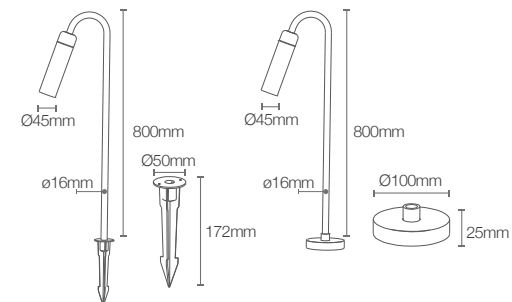

Potência: 5.6W

Temperatura de Cor: 2700K

Lumens: 500 lm

Ângulo: 120°

Tensão: AC100-240V 50/60 Hz

Grau de proteção: IP 66

Instalação:

Espeto / Base