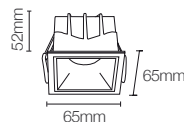

Nicho

55x55mm