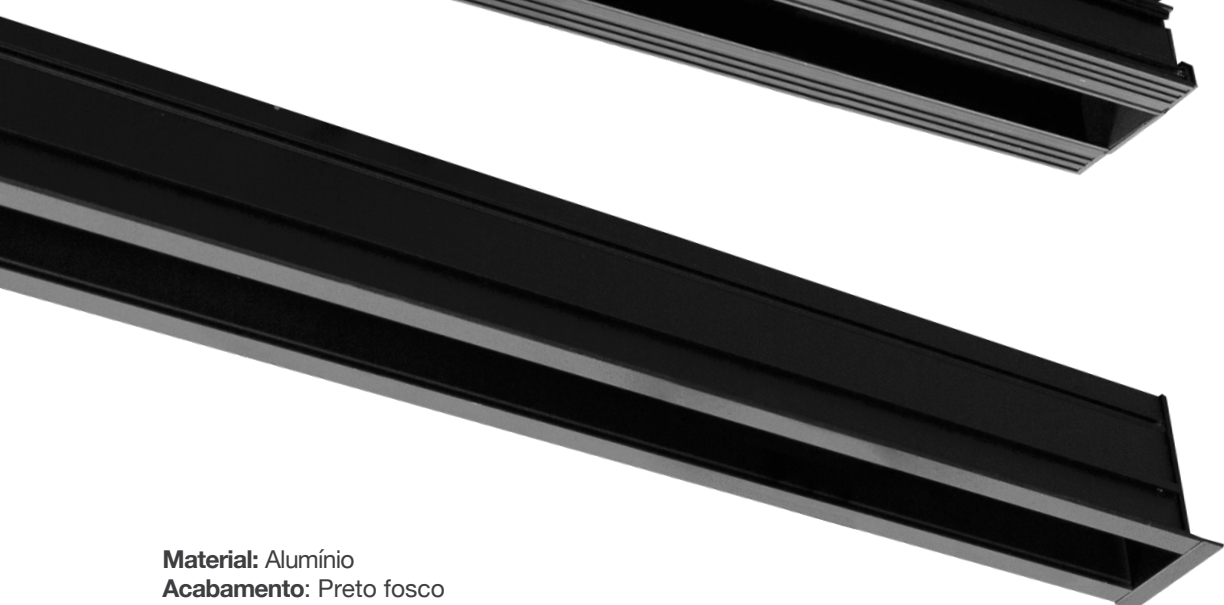

Trilho Magnético Mini No Frame
Código: 30043

Trilho Magnético Mini Embutir
Código: 30038