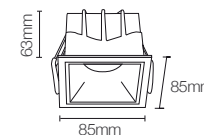

Nicho

75x75mm