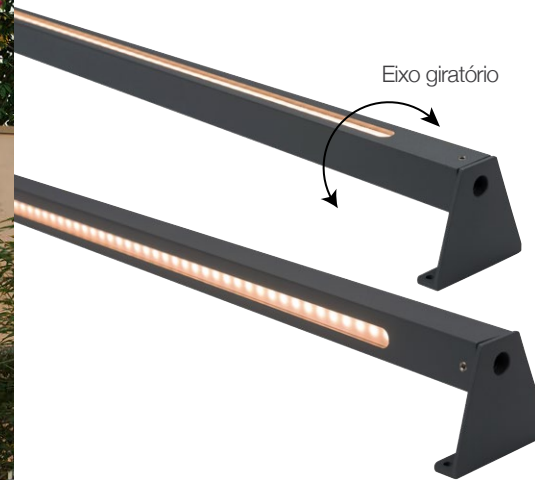

Poles/Postes

Pole Ground

Código: 10133

Potência: 14.8W

Temperatura de Cor: 2700K

Lumens: 1500 lm

Ângulo: 120°

Tensão: AC100-240V 50/60 Hz

Grau de proteção: IP 66

Instalação:

Espeto / Piso