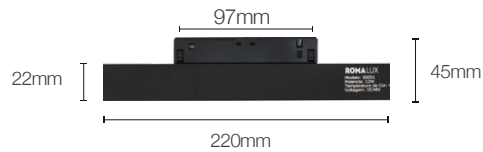

Spots / Luminárias Dimerizáveis

Luminária Lens Magnética

Código: 30117

Temperatura: 2700k

Potência: 12W
Fluxo luminoso: 960 lm
Ângulo de abertura: 24°
Tensão: 48V
Grau de proteção: IP 20