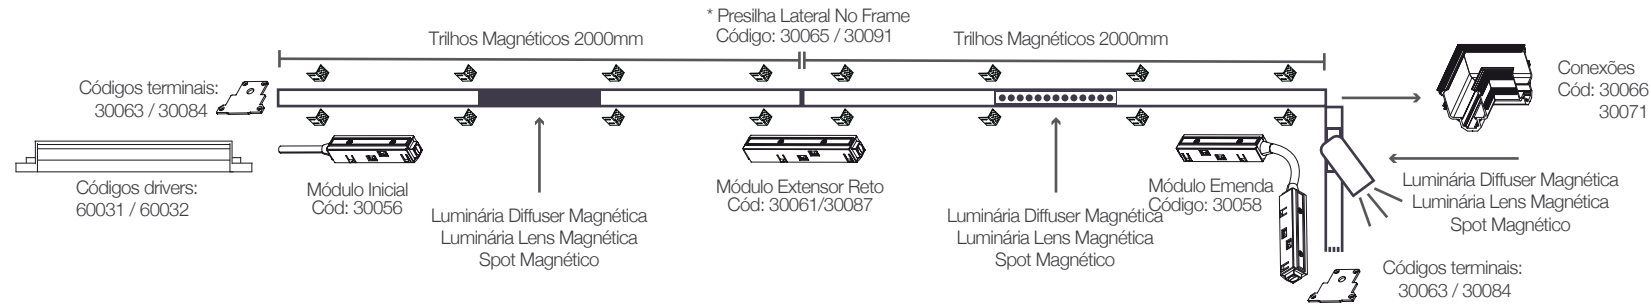

No Frame (Mini/Master)

Cód.: 30043 / 30070