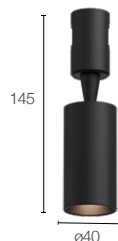

Trilhos Magnéticos – Série TMD

Série TMD Pendente

Série TMD Spot
Código: 30120

Potência: 5W
Fluxo luminoso: 380 lm
Ângulo de abertura: 24°
Tensão: 24V
Temperatura: 2700k
Grau de proteção: IP 20

Série TMD Triangle
Código: 30123

Potência: 5W
Fluxo luminoso: 380 lm
Ângulo de abertura: 24°
Tensão: 24V
Temperatura: 2700k
Grau de proteção: IP 20

Série TMD Lens
Código: 30121

Potência: 12W
Fluxo luminoso: 1100 lm
Ângulo de abertura: 24°
Tensão: 24V
Temperatura: 2700k
Grau de proteção: IP 20

Dimensão: 2000x95x15mm

* Acabamento e corte pode ser customizado conforme projeto

Trilhos Magnéticos – Série TMD

Série TMD Arandelas

Série TMD Circle IN
Código: 30124

Potência: 10W
Fluxo luminoso: 900 lm
Ângulo de abertura: 100°
Tensão: 24V
Temperatura: 2700k
Grau de proteção: IP 20