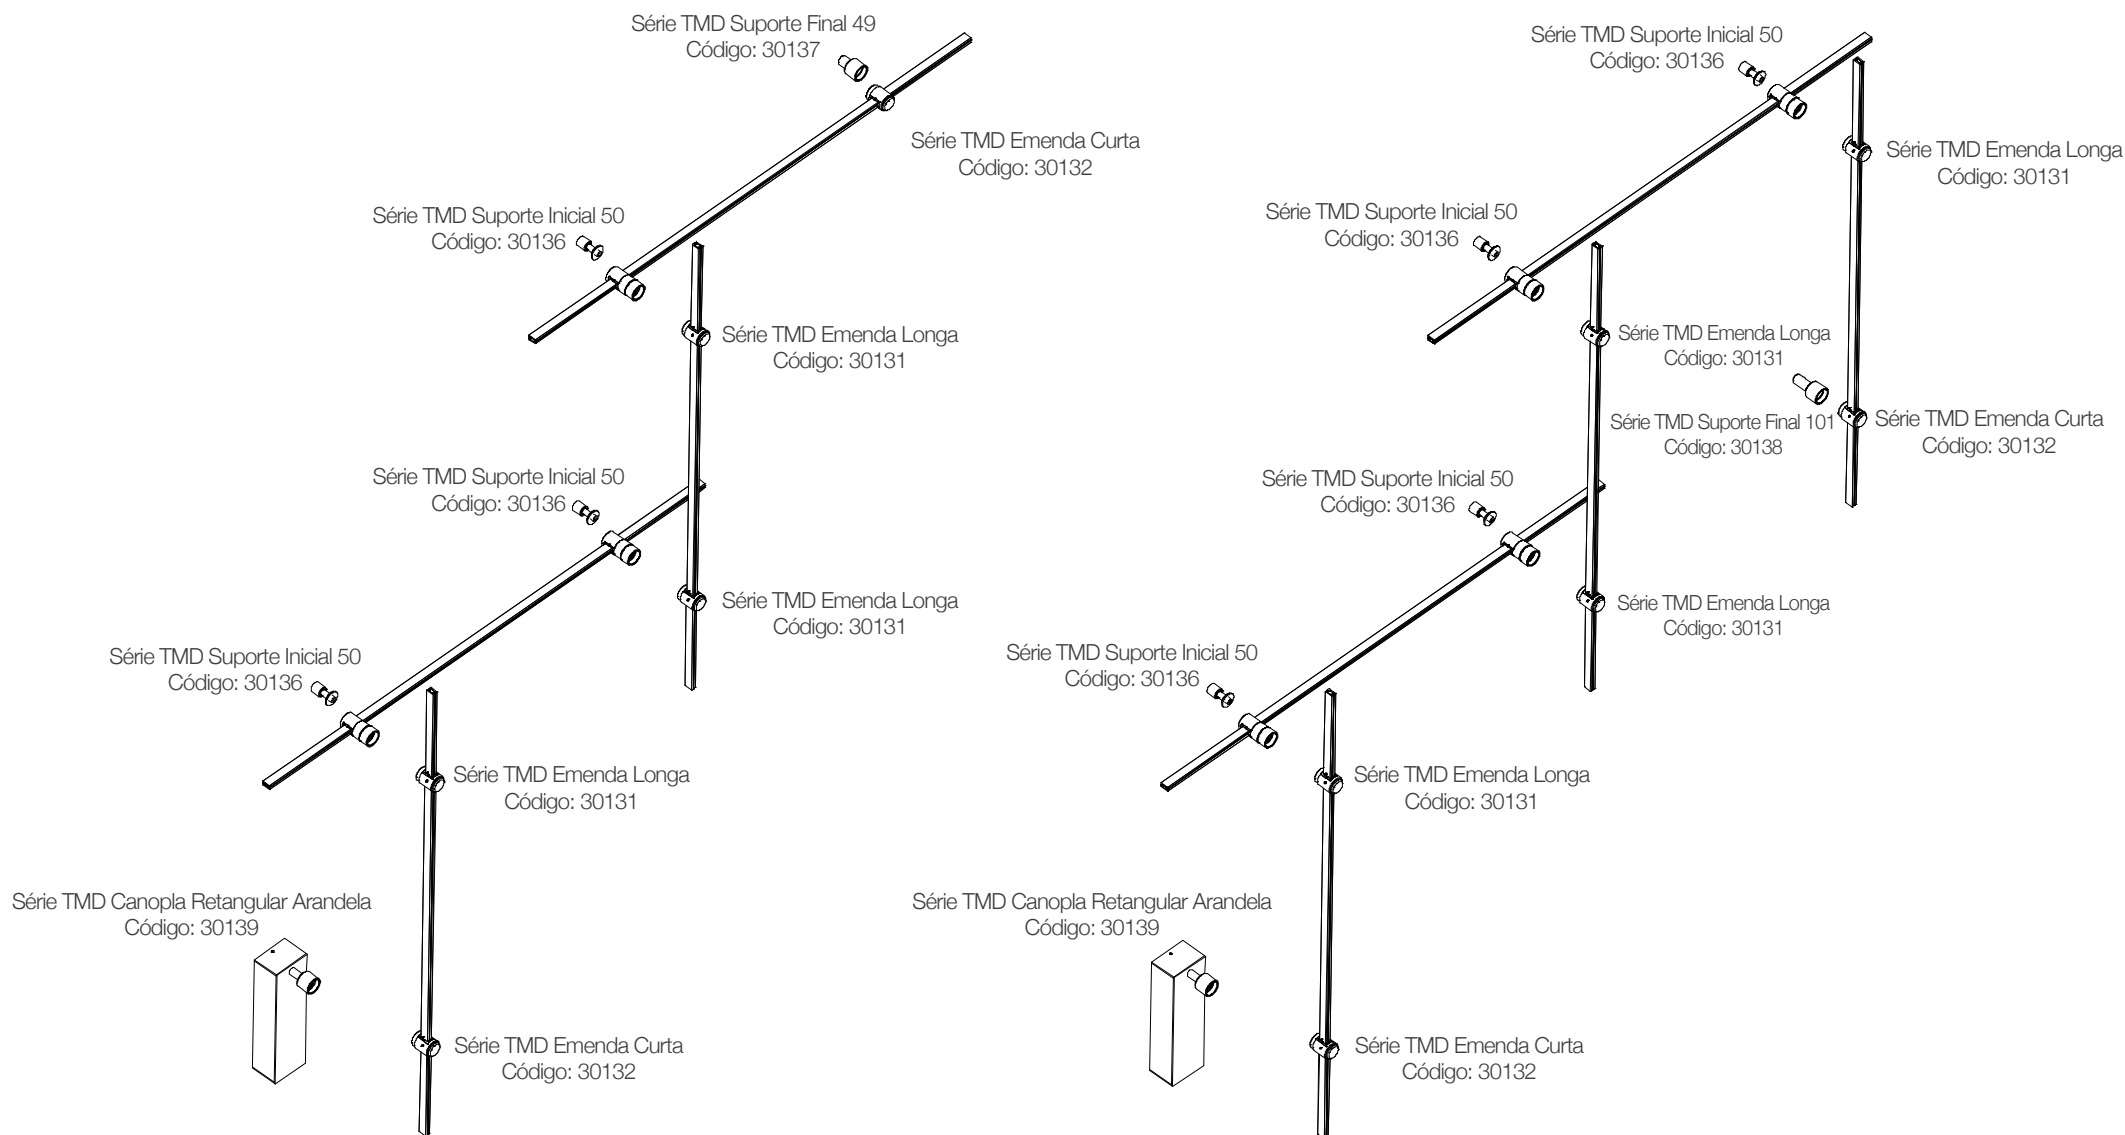

Série TMD Emenda Curta
Código: 30132

Manual de montagem - TMD Arandela

Série TMD Trilho
2 Metros - Código: 30130
1 Metro - Código: 30135

Manual de montagem - Trilhos Magnéticos Curvados

Trilho Magnético Curvado Mini " S "