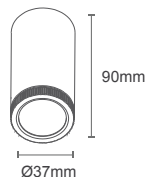

Small Sobrepor Angle

Código: 80199 - Preto

Código: 80209 - Branco

Potência: 5W
Temperatura de Cor: 2700K
Lumens: 160 a 200 lm
Ângulo: 27° a 60° (ajustável)
Tensão: AC100-240V 50/60 Hz
Grau de proteção: IP 20

Material: Alumínio
Acabamento: Preto fosco
Branco fosco

Dimensão