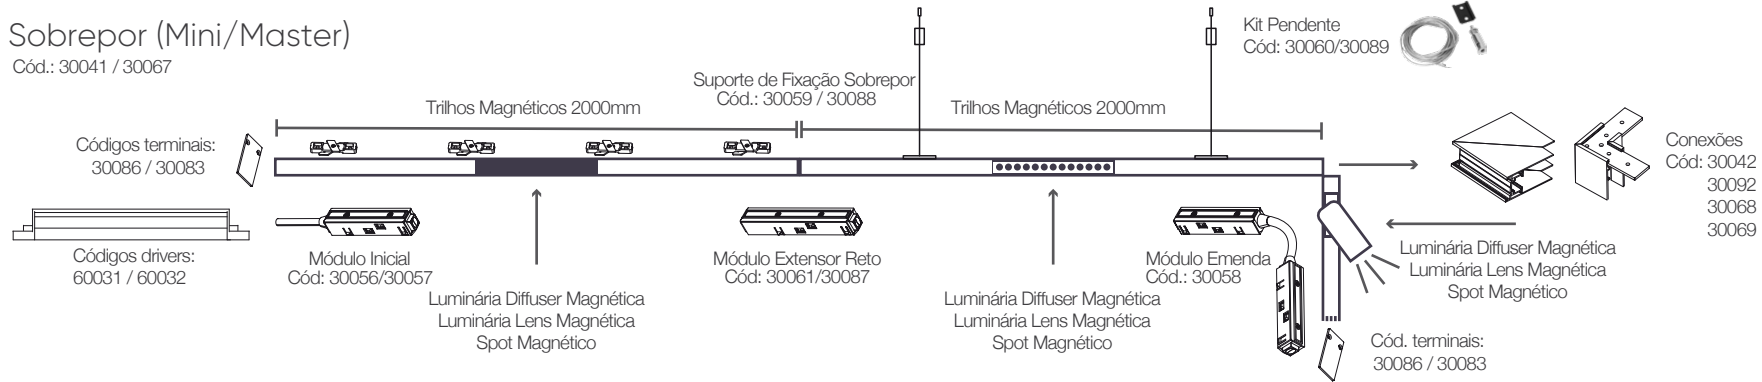

Manual de montagem - Trilhos Magnéticos

Sobrepor (Mini/Master)

Cód.: 30041 / 30067