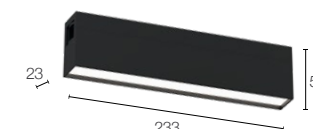

Série TMD Diffuser
Código: 30122

Tensão: 24V
Grau de proteção: IP 20
Material: Alumínio
Acabamento: Preto Fosco