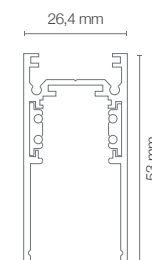

Material: Alumínio
Acabamento: Preto Fosco

Trilho Magnético Curvado ø1000
Código: 30147