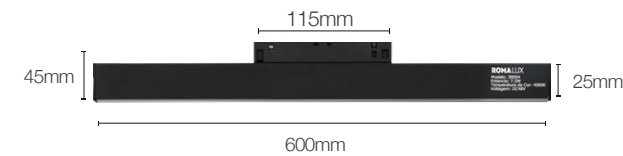

Luminária Diffuser Magnética

Código: 30049

Temperatura: 2700k

Código: 30055

Temperatura: 4000k

Potência: 14,4W

Fluxo luminoso: 1152 lm

Ângulo de abertura: 120°

Tensão: 48V

Grau de proteção: IP 20