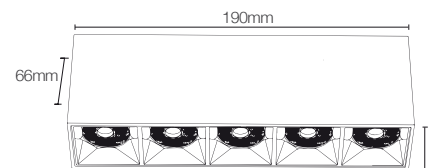

Mini Wall Washer Sobrepor
Código: 80221