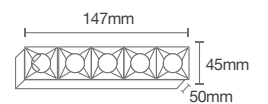

Mini Embutir Wall Washer

Código: 80195

Potência: 13W

Temperatura de Cor: 2700K

Lumens: 1040 lm

Ângulo: 24°

Tensão: AC100-240V 50/60 Hz

Grau de proteção: IP20

Dimensão

Nicho