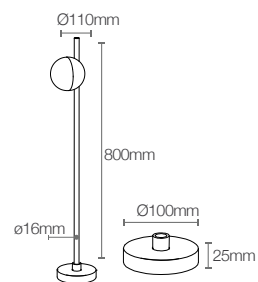

*** Acompanha driver

Pole Globe Double

Poles/Postes

Pole Globe Código: 10150

Potência: 6W
Fluxo luminoso: 410 lm
Ângulo de abertura: 120°
Tensão: AC100-240V 50/60Hz
Temperatura: 2700k
Grau de proteção: IP 66