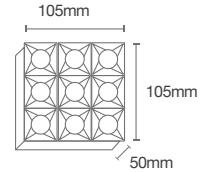

Potência: 16W

Temperatura de Cor: 2700K

Lumens: 1280 lm

Ângulo: 24°

Tensão: AC100-240V 50/60 Hz

Grau de proteção: IP20

Dimensão

Nicho