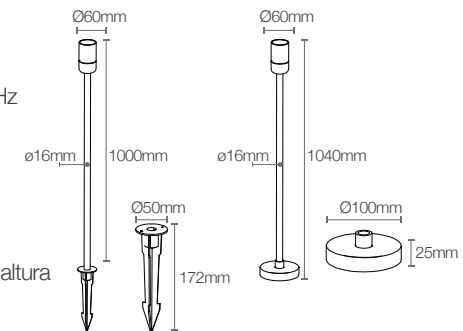

* Alcance 10 a 12 metros de altura

Pole Up

Código: 10127

Potência: 5.6W
Temperatura de Cor: 2700K
Lumens: 500 lm
Ângulo: 120°
Tensão: AC100-240V 50/60 Hz
Grau de proteção: IP 66

Instalação:
Espeto / Base

* Alcance 05 a 06 metros de altura