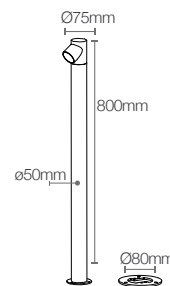

Pole Tower Double

Poles/Postes

Pole Tower Double Código: 10153

Potência: 12W
Fluxo luminoso: 810 lm
Ângulo de abertura: 45°
Tensão: AC100-240V 50/60Hz
Temperatura: 2700k
Grau de proteção: IP 66

Instalação:
Espeto / Base

Pole Tower Código: 10152

Potência: 6W
Fluxo luminoso: 268 lm
Ângulo de abertura: 45°
Tensão: AC100-240V 50/60Hz
Temperatura: 2700k
Grau de proteção: IP 66

Instalação:
Espeto / Base

Pole High Código: 10132