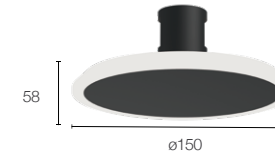

Série TMD Trilho 1 Metro
Código: 30135

Tensão: 24V
Grau de proteção: IP 20
Material: Alumínio
Acabamento: Preto Fosco