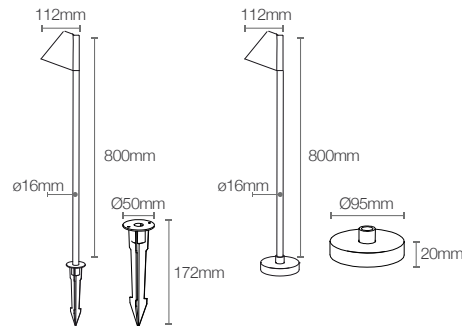

Lumens: 500 lm

Ângulo: 120°

Tensão: AC100-240V 50/60 Hz

Grau de proteção: IP 66

Instalação:

Espeto / Base

Pole Long

Código: 10129