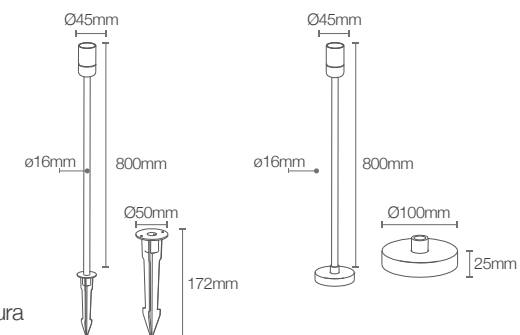

* Alcance 10 a 12 metros de altura

Pole Up

Código: 10127

Potência: 5.6W
Temperatura de Cor: 2700K
Lumens: 500 lm
Ângulo: 120°
Tensão: AC100-240V 50/60 Hz
Grau de proteção: IP 66

Instalação:
Espeto / Base

* Alcance 05 a 06 metros de altura