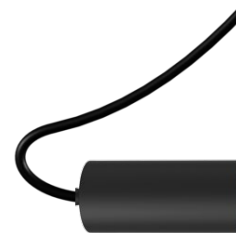

Série TMD Diffuser
Código: 30122

Potência: 8W
Fluxo luminoso: 600 lm
Ângulo de abertura: 120°
Tensão: 24V
Temperatura: 2700k
Grau de proteção: IP 20

Série TMD Trilho 2 Metros
Código: 30130

Tensão: 24V
Grau de proteção: IP 20
Material: Alumínio
Acabamento: Preto Fosco

Série TMD Circle Out
Código: 30125

Potência: 5W
Fluxo luminoso: 450 lm
Ângulo de abertura: 100°
Tensão: 24V
Temperatura: 2700k
Grau de proteção: IP 20

Série TMD Trilho 1 Metro
Código: 30135

Tensão: 24V
Grau de proteção: IP 20
Material: Alumínio
Acabamento: Preto Fosco

Dimensão: 1000x95x15mm

* Acabamento e corte pode ser customizado conforme projeto

Acessórios TMD Pendente

Série TMD Canopla Retangular
Código: 30126

Material: Alumínio
Acabamento: Preto Fosco

Dimensão: 245x58x50mm