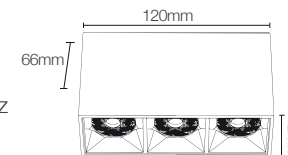

Mini Wall Washer Sobrepor
Código: 80220

Potência: 12W
Fluxo luminoso: 1200 lm
Ângulo de abertura: 24°
Tensão: AC100-240V 50/60Hz
Temperatura: 2700k
Grau de proteção: IP 20

Potência: 20W
Fluxo luminoso: 2000 lm
Ângulo de abertura: 24°
Tensão: AC100-240V 50/60Hz
Temperatura: 2700k
Grau de proteção: IP 20