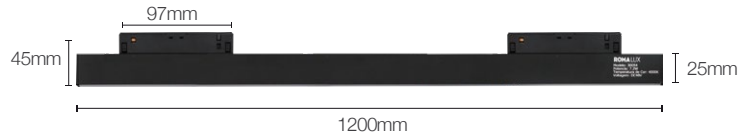

Spots / Luminárias

Luminária Diffuser Magnética

Código: 30075

Temperatura: 2700k

Código: 30076

Temperatura: 4000k

Potência: 28.8W

Fluxo luminoso: 2304 lm

Ângulo de abertura: 120°

Tensão: 48V

Grau de proteção: IP 20