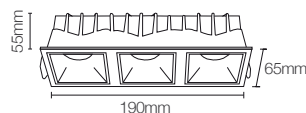

Potência: 24W
Fluxo luminoso: 1920 lm
Ângulo de abertura: 24°
Tensão: AC100-240V 50/60Hz
Temperatura: 2700k
Grau de proteção: IP 20

Nicho

75x160mm

Antiofuscente

Mini Embutir Square Código: 80217

Potência: 21W
Fluxo luminoso: 1680 lm
Ângulo de abertura: 24°
Tensão: AC100-240V 50/60Hz
Temperatura: 2700k
Grau de proteção: IP 20