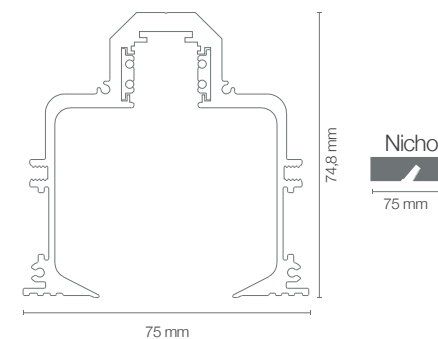

Trilho Magnético Master No Frame
Código: 30070