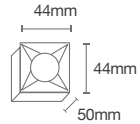

Potência: 3W

Temperatura de Cor: 2700K

Lumens: 160 lm

Ângulo: 24°

Tensão: AC100-240V 50/60 Hz

Grau de proteção: IP20

Dimensão

Nicho