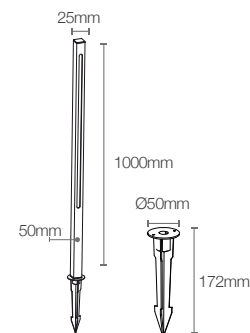

Material: Alumínio
Acabamento: Preto fosco microtexturizado