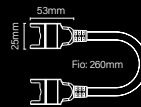

LINHA

WALL WASHER ACESSÓRIOS

Código: C0030

CONECTOR EMENDA