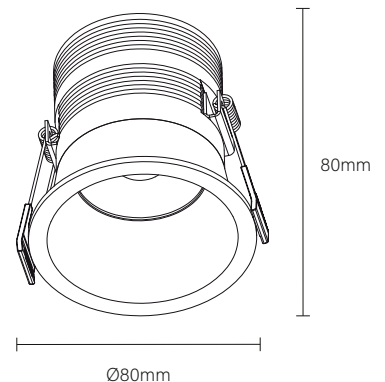

INFORMAÇÕES TÉCNICAS

Código: 80234 | 15°
Código: 80235 | 24°
Potência: 9w
Fluxo Luminoso: 810lm
Ângulo de Abertura: 15° ou 24°
Tensão: AC100-240V
Temperatura: 2700k
IRC (RA): >90
Grau de Proteção: IP20
Fonte Inclusa

Código: 80236 | 15°
Código: 80237 | 24°
Potência: 14w
Fluxo Luminoso: 975lm
Ângulo de Abertura: 15° ou 24°
Tensão: AC100-240V
Temperatura: 2700k
IRC (RA): >90
Grau de Proteção: IP20
Fonte Inclusa

IRC
90

COMO ESTES EMBUTIDOS DE 9W SE COMPORTAM EM DIFERENTES PÉS-DIREITOS: