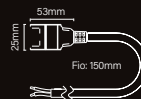

Código: C0031

CONECTOR TERMINAL