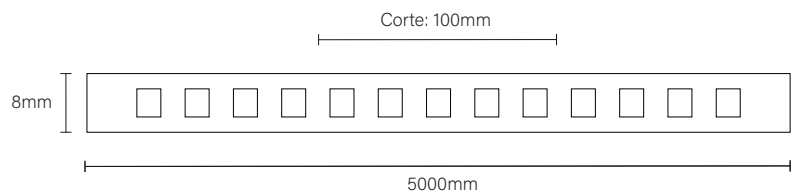

FITA WHISKY

FITA LED

Descubra a atmosfera da cor whisky. O led whisky é usado para criar sensações. Perfeito para ambientes intimistas.

INFORMAÇÕES TÉCNICAS

Código: 10167
Potência: 6,7w/m
Fluxo Luminoso: 50lm/m
Ângulo de Abertura: 120°
Tensão: 24V
Temperatura: 1000k
Grau de Proteção: IP20
Corte da fita: 100mm

ONDE APLICAR A FITA WHISKY

1. **1 Cabeceira de cama**
   Aplicação indireta atrás da cabeceira ou em nichos, criando uma luz envolvente e acolhedora.
2. **2 Sancas**
   Luz quente e relaxante para salas de TV, estar ou jogos.
3. **3 Restaurantes e Pubs**
   Cria atmosferas noturnas com luz suave e intimista, valorizando materiais e texturas com elegância.
4. **4 Academias**
   Traz uma sensação de bem-estar durante o treino, equilibrando energia e conforto visual.