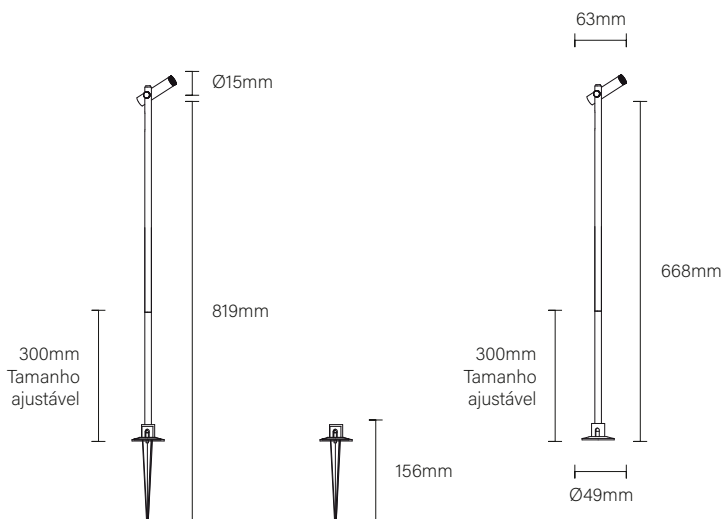

POLE MINI

POSTE

O Pole Mini é uma solução moderna e prática para ambientes externos que requerem iluminação direcionada e discreta. Possui haste com possibilidade de ajuste de altura em até 300mm a altura original. Considerada uma peça minimalista e com iluminação intensa, este produto é altamente indicado para destacar paisagismo.

INFORMAÇÕES TÉCNICAS

Código: 10156
Material: alumínio
Acabamento: preto fosco microtexturizado
Potência: 2w
Fluxo Luminoso: 80lm
Ângulo de Abertura: 30°
Tensão: AC100-240V 50/60 Hz
Temperatura: 2700k
Grau de Proteção: IP65