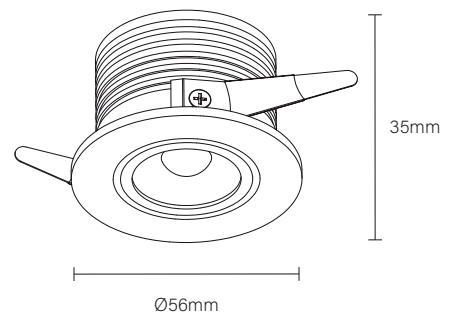

COMO ESTES EMBUTIDOS SE COMPORTAM EM DIFERENTES PÉS-DIREITOS: