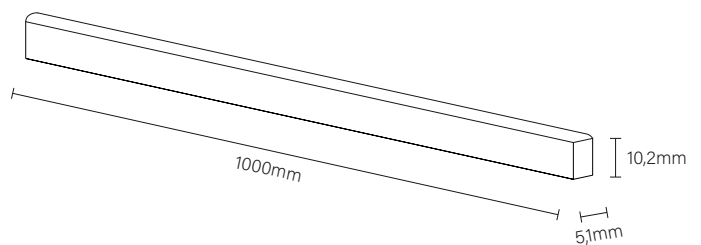

MIU

NEON DIFUSA

A Série MIU da Romalux traz as luminárias e spots próprios para projetos de alta performance, com angulações e fluxos luminosos diferenciados.

INFORMAÇÕES TÉCNICAS

Código: 10157
Potência: 8w
Fluxo Luminoso: 180lm
Ângulo de Abertura: 100°
Tensão: 24V
Temperatura: 2700k
Grau de Proteção: IP20
IRC: >80

IRC
80