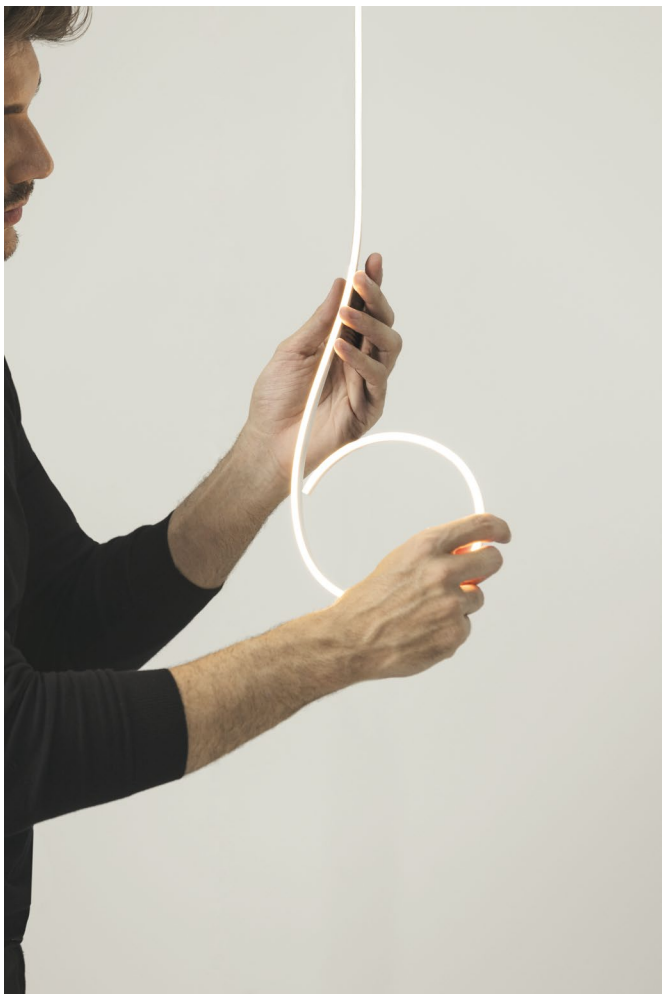

DICA:

Micro neon LED é como uma fita de LED com acabamento leitoso e flexível, proporcionando uma luz uniforme, sem pontos aparentes. Ideal para espaços pequenos e também pode ser utilizado em áreas molhadas, como banheiros.