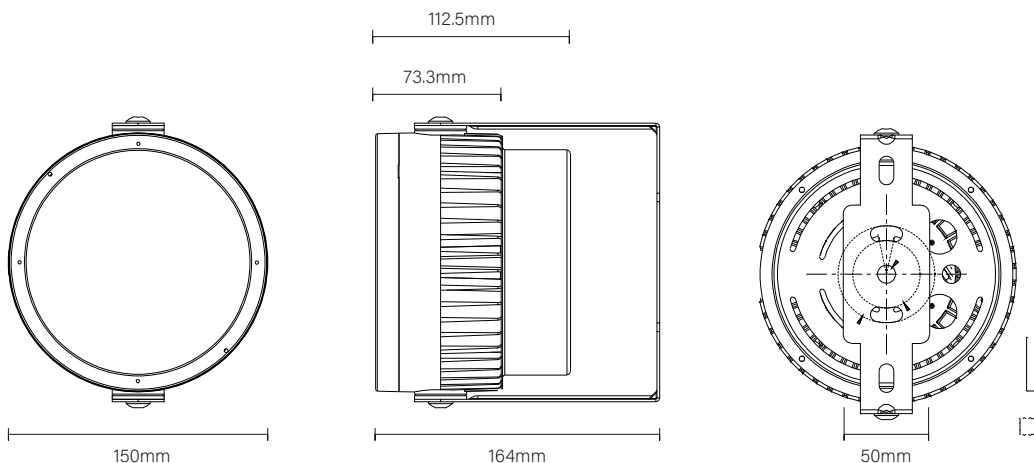

PROJETOR MÉDIO E GRANDE

BEAM

Spot com design robusto e direcionável, pensado para valorizar áreas externas com precisão e presença. Cria fachos marcantes que destacam arquitetura e paisagismo.

SPOT

INFORMAÇÕES TÉCNICAS

Código: PRJ-150-36W15
Potência: 36w
Fluxo Luminoso: 2880lm
Ângulo de Abertura: 15°
Tensão: DC24V
Temperatura: 3000k
Grau de Proteção: IP66

Código: PRJ-150-48W15
Potência: 48w
Fluxo Luminoso: 3840lm
Ângulo de Abertura: 15°
Tensão: DC24V
Temperatura: 3000k
Grau de Proteção: IP66

LENTE DE PROTEÇÃO

INFORMAÇÕES TÉCNICAS

Código: HY-150