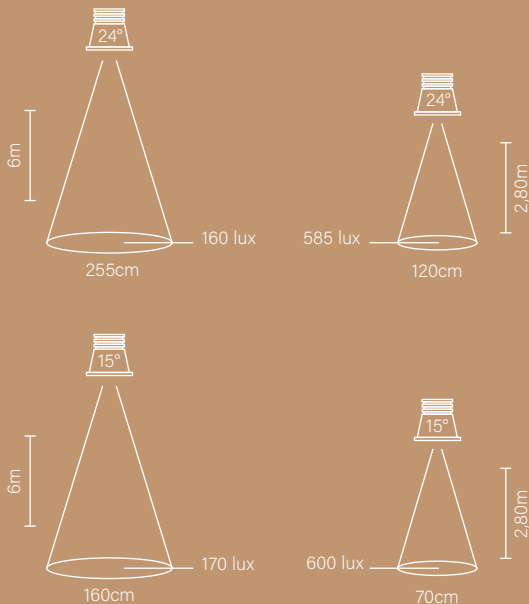

INFORMAÇÕES TÉCNICAS

Código: 80234 | 15°
Código: 80235 | 24°
Potência: 9w
Fluxo Luminoso: 810lm
Ângulo de Abertura: 15° ou 24°
Tensão: AC100-240V
Temperatura: 2700k
IRC (RA): >90
Grau de Proteção: IP20
Fonte Inclusa

Código: 80236 | 15°
Código: 80237 | 24°
Potência: 14w
Fluxo Luminoso: 975lm
Ângulo de Abertura: 15° ou 24°
Tensão: AC100-240V
Temperatura: 2700k
IRC (RA): >90
Grau de Proteção: IP20
Fonte Inclusa

IRC
90

COMO ESTES EMBUTIDOS DE 9W SE COMPORTAM EM DIFERENTES PÉS-DIREITOS: