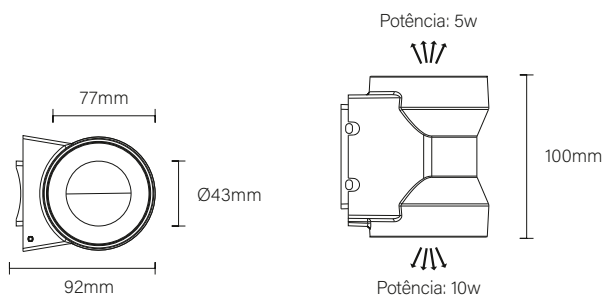

FLOATING

SPOT

A Arandela Floating Romalux é uma solução moderna e prática para destacar árvores. Possui dois fachos de luz e molas ajustáveis para fixação em caules. Este produto é altamente indicado para destacar caules e copas de árvores

INFORMAÇÕES TÉCNICAS

Código: 90016
Potência: 5w | 10w
Fluxo Luminoso: 270lm | 540lm
Ângulo de Abertura: 15°
Tensão: AC100-240V
Temperatura: 2700k
Grau de Proteção: IP66
IRC: ≥80
Material: alumínio
Acabamento: marrom corten

OBSERVAÇÕES

Acompanha kit de molas para fixação em árvores