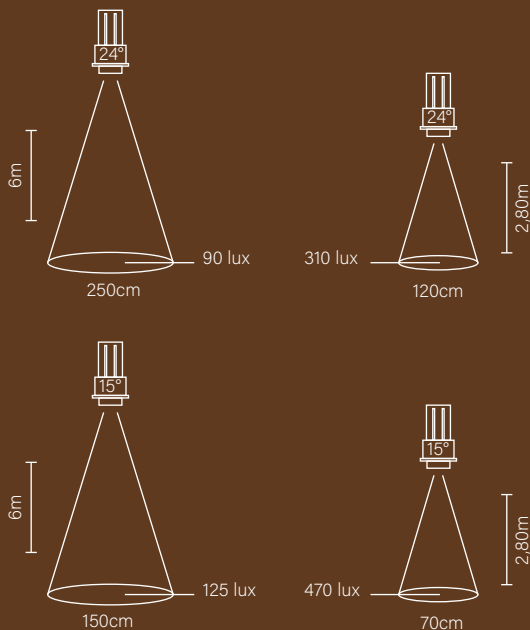

COMO ESTES EMBUTIDOS SE COMPORTAM EM DIFERENTES PÉS-DIREITOS: