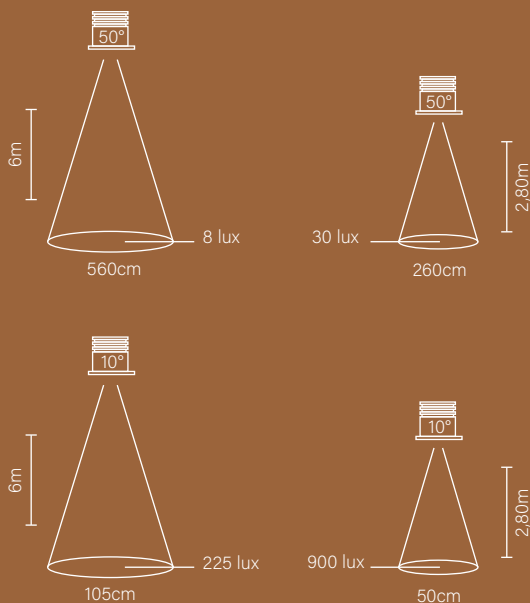

COMO ESTES EMBUTIDOS SE COMPORTAM EM DIFERENTES PÉS-DIREITOS: