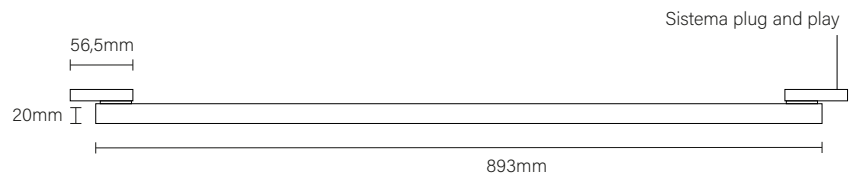

MIU

DIFFUSER

A Série MIU da Romalux traz as luminárias e spots próprios para projetos de alta performance, com angulações e fluxos luminosos diferenciados.

INFORMAÇÕES TÉCNICAS

Código: 30179
Potência: 24w
Fluxo Luminoso: 2300lm
Ângulo de Abertura: 100°
Tensão: 24V
Temperatura: 2700k
Grau de Proteção: IP20

Código: 30178
Potência: 12w
Fluxo Luminoso: 1100lm
Ângulo de Abertura: 100°
Tensão: 24V
Temperatura: 2700k
Grau de Proteção: IP20
IRC: >80

IRC
80