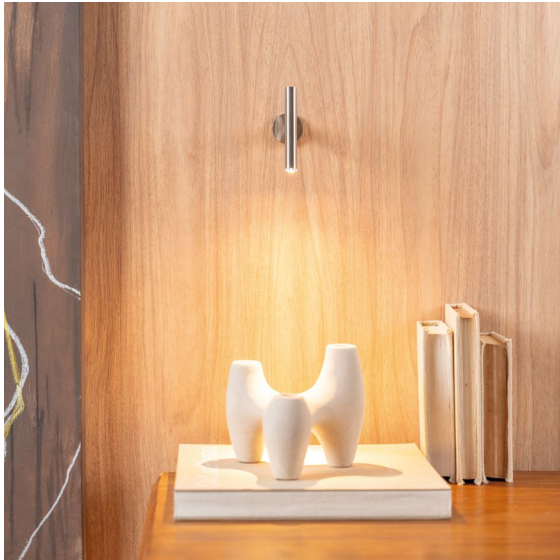

EIXO

SPOT ARTICULADO

Spot articulado com design leve e versátil, que permite direcionar a luz com liberdade para destacar pontos específicos.

INFORMAÇÕES TÉCNICAS

Código: 80242 | Cor Branco
Código: 80243 | Cor Preto
Código: 80244 | Cor Cobre
Código: 80245 | Cor Aço Escovado
Potência: 2w
Fluxo Luminoso: 80lm
Ângulo de Abertura: 15°
Tensão: AC100-240V
Temperatura: 2700k
Grau de Proteção: IP20

IRC
90