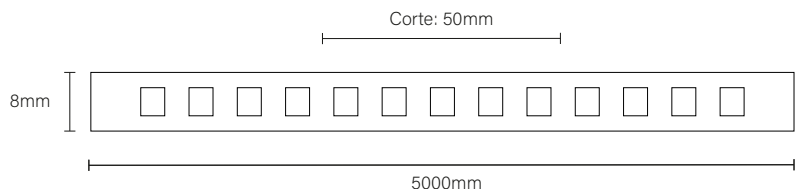

FITA MÉDIA

FITA LED

Ilumine grandes áreas com a fita led Média. A fita led Média é perfeita para áreas de transição e zonas voltadas ao bem-estar.

INFORMAÇÕES TÉCNICAS

Código: 10168
Potência: 14,4w/m
Fluxo Luminoso: 1200lm/m
Ângulo de Abertura: 120°
Tensão: 24V
Temperatura: 2700k
IRC (RA): >90
Grau de Proteção: IP20
Corte da Fita: 50mm

IRC
90

ONDE APLICAR A FITA MÉDIA

1. **1 Grandes áreas**
   Ideal para zonas de transição, como corredores ou halls, onde é necessário se iluminar, mas não há execução de tarefas visuais detalhadas.
2. **2 Construtoras**
   Com bom fluxo luminoso e ótimo custo-benefício, é amplamente utilizada em áreas comuns de edifícios residenciais e comerciais, oferecendo iluminação funcional sem desperdício à um bom preço.
3. **3 Prateleiras**
   Ilumina de forma equilibrada objetos e decorações em diversos tipos de prateleiras, realçando volumes e texturas sem gerar excesso de luz.
4. **4**

Dica geral

De modo geral, essa fita é usada em grandes espaços e em maiores metragens, quando não há necessidade de iluminação para tarefas minuciosas.