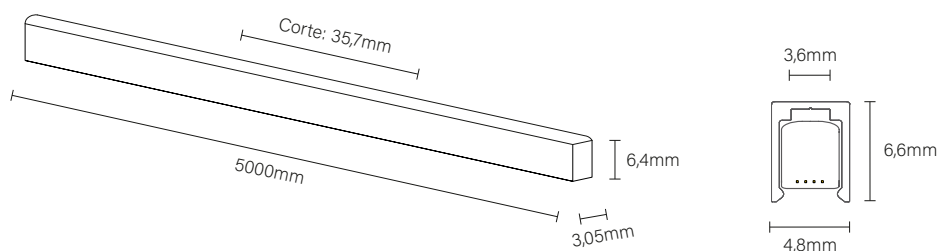

TRILHOS MAGNÉTICOS

TRILHO DE SOBREPOR

INFORMAÇÕES TÉCNICAS

Código: 30166
Tensão: 24V
Grau de Proteção: IP20
Material: Alumínio
Acabamento: Preto Fosco

TRILHO NO FRAME

INFORMAÇÕES TÉCNICAS

Código: 30167
Tensão: 24V
Grau de Proteção: IP20
Material: Alumínio
Acabamento: Preto Fosco

FITA LED

INFORMAÇÕES TÉCNICAS

Código: 10162
Potência: 7,2w/m
Fluxo Luminoso: 235lm/m
Tensão: 24V
Temperatura: 3000k
Grau de Proteção: IP54
Corte da Fita: 35,7mm

PERFIL DE EMBUTIR

INFORMAÇÕES TÉCNICAS

Código: 80232
Cor: alumínio
Medida: barra de 1m
Nicho: comprimento x 5mm

OBSERVAÇÕES

Necessário dois suportes por metro
Emenda: Junta Seca
Todos os componentes/acessórios são vendidos separadamente.

LINHA

SPOTS E EMBUTIDOS TÉCNICOS

MINI ANGLE

O Mini Spot Angle Romalux é uma solução moderna e prática para ambientes internos que requerem iluminação direcionada e discreta.