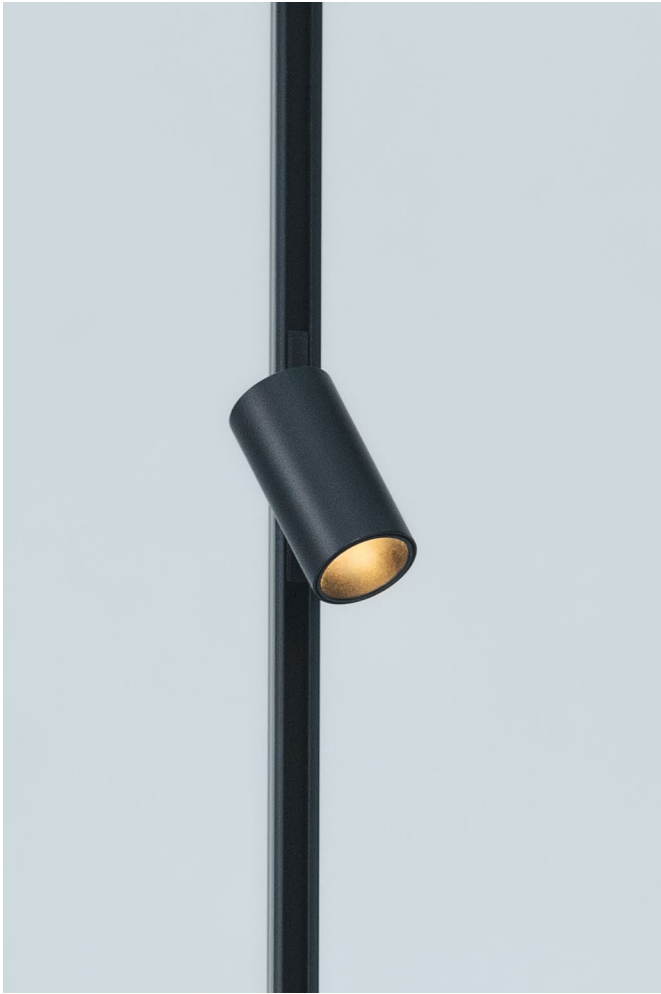

ilumina bem os espaços com a fita de led forte

FITA LED 24 volts 50,8w/m

ilumina grande os espaços com a fita de led forte

descubra a atmosfera da cor whisky

ROMALIX

FITA LED 24 volts 6,7w/m

LINHA

MIU

TRILHOS MAGNÉTICOS

TRILHO DE SOBREPOR

INFORMAÇÕES TÉCNICAS

Código: 30166
Tensão: 24V
Grau de Proteção: IP20
Material: Alumínio
Acabamento: Preto Fosco

TRILHO NO FRAME

INFORMAÇÕES TÉCNICAS

Código: 30167
Tensão: 24V
Grau de Proteção: IP20
Material: Alumínio
Acabamento: Preto Fosco

TRILHO DE EMBUTIR

INFORMAÇÕES TÉCNICAS

Código: 30184
Tensão: 24V
Grau de Proteção: IP20
Material: Alumínio
Acabamento: Preto Fosco

MIU

SPOT

A Série MIU da Romalux traz as luminárias e spots próprios para projetos de alta performance, com angulações e fluxos luminosos diferenciados.