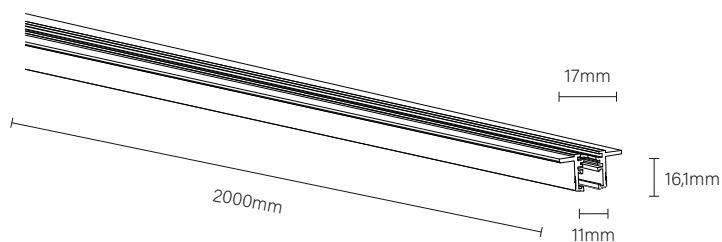

TRILHO DE EMBUTIR

INFORMAÇÕES TÉCNICAS

Código: 30184
Tensão: 24V
Grau de Proteção: IP20
Material: Alumínio
Acabamento: Preto Fosco