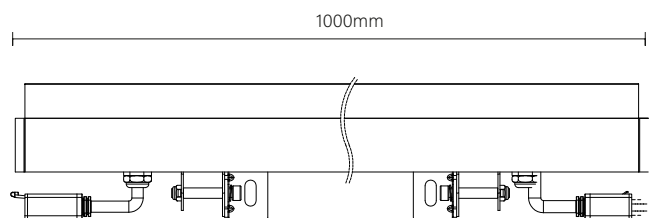

RIBALTA

BEAM

Luminária linear de luz contínua, ideal para valorizar fachadas e elementos arquitetônicos com um efeito uniforme e marcante. Traz destaque ao espaço.

INFORMAÇÕES TÉCNICAS

Código: RIB-24W15
Potência: 24w
Fluxo Luminoso: 1920lm
Ângulo de Abertura: 15°
Tensão: DC24V
Temperatura: 3000k
Grau de Proteção: IP66

Código: RIB-48W15
Potência: 48w
Fluxo Luminoso: 3840lm
Ângulo de Abertura: 15°
Tensão: DC24V
Temperatura: 3000k
Grau de Proteção: IP66

ANTIOFUSCANTE

INFORMAÇÕES TÉCNICAS

Código: AO-RIB