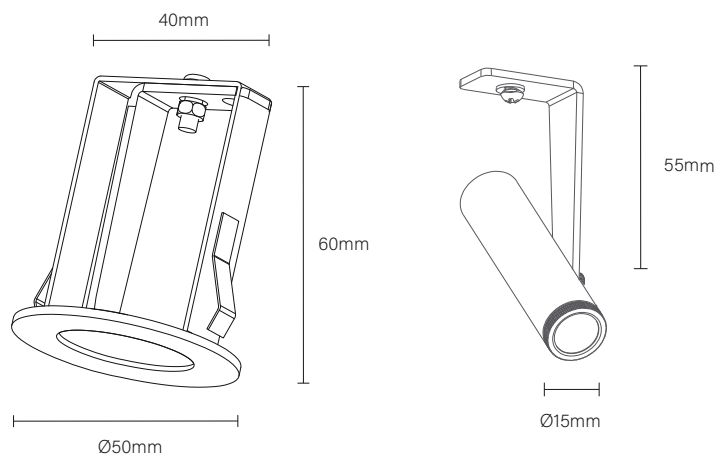

MINI ANGLE

O Mini Spot Angle Romalux é uma solução moderna e prática para ambientes internos que requerem iluminação direcionada e discreta.

SPOT ARTICULADO

INFORMAÇÕES TÉCNICAS

Código: 80207 | Branco Fosco | 30°

Código: 80208 | Preto Fosco | 30°

Código: 80210 | Branco Fosco | 15°

Código: 80212 | Preto Fosco | 15°

Material: alumínio

Fluxo Luminoso: 80lm

Ângulo de Abertura: 15° ou 30°

Tensão: AC100-240V 50/60 Hz

Temperatura: 2700k

Grau de Proteção: IP20

SUPORTE DE EMBUTIR

INFORMAÇÕES TÉCNICAS

Código: C0028 | Branco Fosco

Código: C0029 | Preto Fosco

Material: alumínio