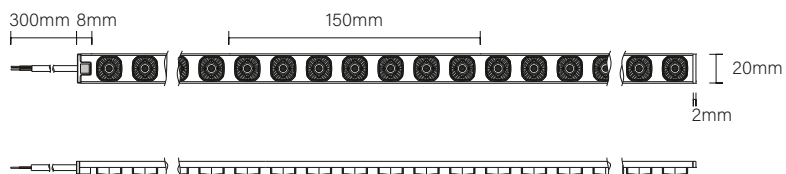

WALL WASHER BEAM

A Fita LED Wall Washer da Romalux traz o que há de mais moderno no mercado referente a Fitas de LEDs, seguindo as novas tendências de design na arquitetura. Exclusivos para o Perfil LED Wall Washer.

INFORMAÇÕES TÉCNICAS

Código: 10158
Potência: 19,8w/m
Fluxo Luminoso: 1485lm
Ângulo de Abertura: 10°
Tensão: 24V
Temperatura: 2700k
Grau de Proteção: IP67 | Externo