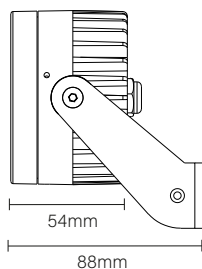

LENTE DE PROTEÇÃO

INFORMAÇÕES TÉCNICAS

Código: HY-080

ESPETO

INFORMAÇÕES TÉCNICAS

Código: EF-080

PROJETOR MÉDIO E GRANDE

BEAM