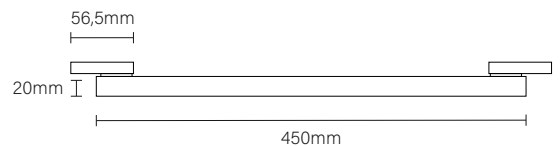

MIU

DIFFUSER

A Série MIU da Romalux traz as luminárias e spots próprios para projetos de alta performance, com angulações e fluxos luminosos diferenciados.

INFORMAÇÕES TÉCNICAS

Código: 30179
Potência: 24w
Fluxo Luminoso: 2300lm
Ângulo de Abertura: 100°
Tensão: 24V
Temperatura: 2700k
Grau de Proteção: IP20

Código: 30178
Potência: 12w
Fluxo Luminoso: 1100lm
Ângulo de Abertura: 100°
Tensão: 24V
Temperatura: 2700k
Grau de Proteção: IP20
IRC: >80

IRC
80