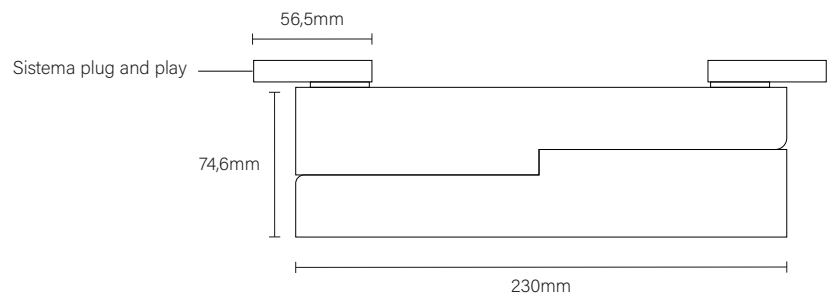

MIU

WALL WASHER

A Série MIU da Romalux traz as luminárias e spots próprios para projetos de alta performance, com angulações e fluxos luminosos diferenciados.

INFORMAÇÕES TÉCNICAS

Código: 30180
Potência: 12w
Fluxo Luminoso: 1100lm
Ângulo de Abertura: 30°
Tensão: 24V
Temperatura: 2700k
Grau de Proteção: IP20
IRC: >90

IRC
90