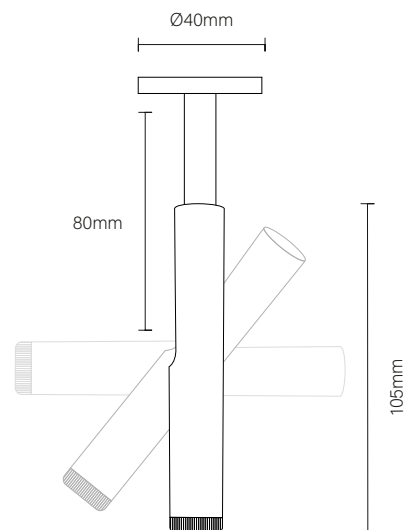

EIXO

SPOT ARTICULADO

Spot articulado com design leve e versátil, que permite direcionar a luz com liberdade para destacar pontos específicos.

INFORMAÇÕES TÉCNICAS

Código: 80242 | Cor Branco
Código: 80243 | Cor Preto
Código: 80244 | Cor Cobre
Código: 80245 | Cor Aço Escovado
Potência: 2w
Fluxo Luminoso: 80lm
Ângulo de Abertura: 15°
Tensão: AC100-240V
Temperatura: 2700k
Grau de Proteção: IP20

IRC
90