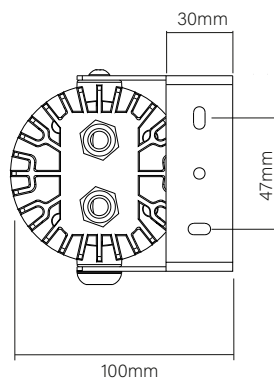

LENTE DE PROTEÇÃO

INFORMAÇÕES TÉCNICAS

Código: HY-080

ESPETO

INFORMAÇÕES TÉCNICAS

Código: EF-080

PROJETOR MÉDIO E GRANDE

BEAM