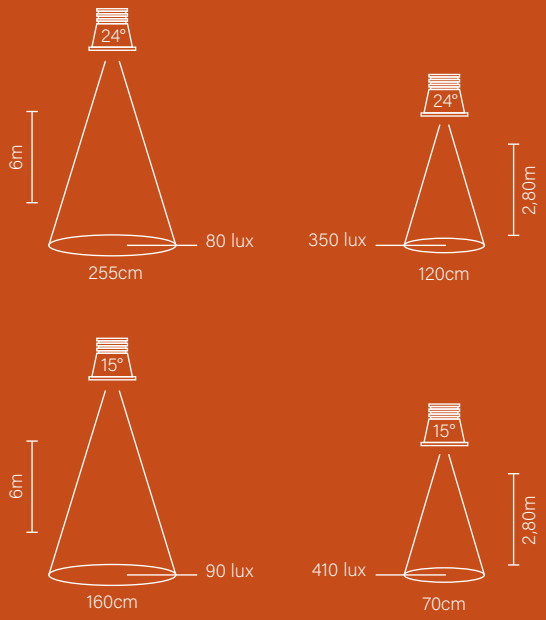

TRILHOS MAGNÉTICOS

TRILHO DE SOBREPOR

INFORMAÇÕES TÉCNICAS

Código: 30166
Tensão: 24V
Grau de Proteção: IP20
Material: Alumínio
Acabamento: Preto Fosco

TRILHO NO FRAME

INFORMAÇÕES TÉCNICAS

Código: 30167
Tensão: 24V
Grau de Proteção: IP20
Material: Alumínio
Acabamento: Preto Fosco

Código: 80236 | 15°
Código: 80237 | 24°
Potência: 14w
Fluxo Luminoso: 975lm
Ângulo de Abertura: 15° ou 24°
Tensão: AC100-240V
Temperatura: 2700k
IRC (RA): >90
Grau de Proteção: IP20
Fonte Inclusa

IRC
90

COMO ESTES EMBUTIDOS DE 9W SE COMPORTAM EM DIFERENTES PÉS-DIREITOS:

COMO ESTES EMBUTIDOS DE 14W SE COMPORTAM EM DIFERENTES PÉS-DIREITOS:

PONTO

SPOT EMBUTIDO

Spot embutido discreto e versátil, pensado para valorizar detalhes com uma luz limpa e pontual. Se integra ao teto de forma sutil, criando um efeito elegante no ambiente.

INFORMAÇÕES TÉCNICAS

Código: 80240 | 10°
Código: 80241 | 50°
Potência: 5w
Fluxo Luminoso: 578lm
Ângulo de Abertura: 10° ou 50°
Tensão: AC100-240V
Temperatura: 2700k
IRC (RA): >90
Grau de Proteção: IP20
Fonte Inclusa