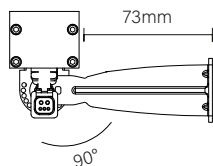

RIBALTA

BEAM

Luminária linear de luz contínua, ideal para valorizar fachadas e elementos arquitetônicos com um efeito uniforme e marcante. Traz destaque ao espaço.

INFORMAÇÕES TÉCNICAS

Código: RIB-24W15
Potência: 24w
Fluxo Luminoso: 1920lm
Ângulo de Abertura: 15°
Tensão: DC24V
Temperatura: 3000k
Grau de Proteção: IP66

Código: RIB-48W15
Potência: 48w
Fluxo Luminoso: 3840lm
Ângulo de Abertura: 15°
Tensão: DC24V
Temperatura: 3000k
Grau de Proteção: IP66

ANTIOFUSCANTE

INFORMAÇÕES TÉCNICAS

Código: AO-RIB