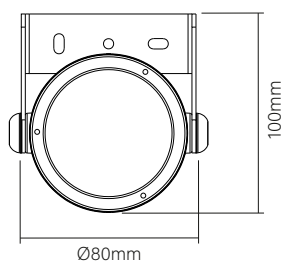

LENTE DE PROTEÇÃO

INFORMAÇÕES TÉCNICAS

Código: HY-080

ESPETO

INFORMAÇÕES TÉCNICAS

Código: EF-080

PROJETOR MÉDIO E GRANDE

BEAM