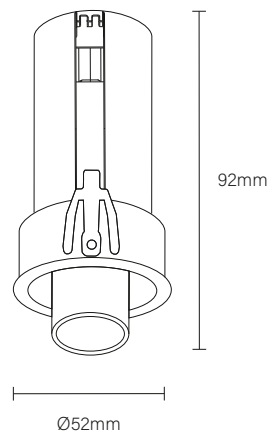

COMO ESTES EMBUTIDOS SE COMPORTAM EM DIFERENTES PÉS-DIREITOS: