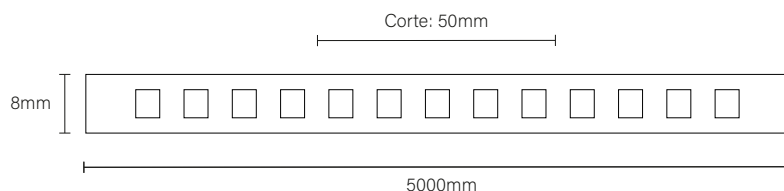

FITA FORTE

FITA LED

Ilumine bem os espaços com a fita led Forte. A fita led Forte é indicada para uma iluminação intensa, para zonas que necessitam de uma luz expressiva.

INFORMAÇÕES TÉCNICAS

Código: 10169
Potência: 15,6w/m
Fluxo Luminoso: 1800lm/m
Ângulo de Abertura: 120°
Tensão: 24V
Temperatura: 2700k
IRC (RA): >90
Grau de Proteção: IP20
Corte da fita: 50mm

IRC
90

ONDE APLICAR A FITA FORTE

1. **1 Sancas**
   Ideal para grandes livings ou ambientes amplos, onde a metragem de fita ultrapassa 15 metros. Proporciona uma luz forte e homogênea.
2. **2 Quartos**
   Pode ser utilizada como iluminação geral do ambiente quando aplicada em sancas ou painéis de cabeceira, dispensando luminárias adicionais em muitos casos.
3. **3 Cortineiros**
   Excelente opção para criar um efeito difuso e uniforme, valorizando cortinas e persianas com uma luz forte e contínua.
4. **4 Grandes Espaços**
   Perfeita para áreas que exigem maior volume de luz. Mesmo em longas metragens, mantém alto fluxo luminoso sem se tornar exagerada, garantindo um resultado claro e confortável.