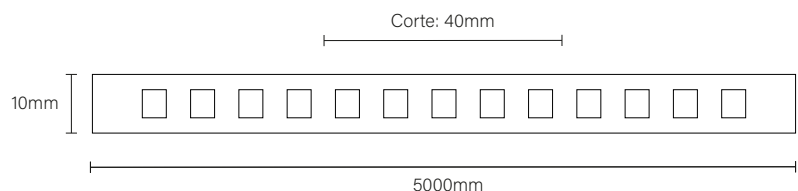

Código: 10170
Potência: 24w/m
Fluxo Luminoso: 2400lm/m
Ângulo de Abertura: 120°
Tensão: 24V
Temperatura: 2700k
IRC (RA): >90
Grau de Proteção: IP20
Corte da Fita: 40mm

IRC
90

ONDE APLICAR A FITA ULTRA

- 1 Ambiente de trabalho**
Indicada para tarefas que exigem alta precisão visual e luminosidade intensa. Ideal para consultórios, salas de atendimento e espaços onde a claridade direta é essencial para garantir foco e desempenho nas atividades.
- 2 Banheiros e cozinhas**
Perfeita para locais que pedem uma iluminação clara e uniforme. Costumamos aplica-las em duas voltas dentro dos perfis ou sancas, garantindo uma luz intensa e homogênea. Ideal para tarefas como maquiagem, preparo de alimentos e limpeza de superfícies.
- 3 Iluminação frontal**
Excelente quando usada dentro de perfis ou embutidas dentro do projeto. Proporciona uma luz ampla e direta, sem sombras, semelhante ao efeito de um ring light — perfeita para bancadas, espelhos e áreas funcionais.
- 4 Ambientes sem sombra**
Quando o objetivo é eliminar qualquer sombra e obter máxima luminosidade, a fita ULTRA é perfeita. Em grandes metragens, mantém uma luz ampla e poderosa, ideal para quem busca um ambiente com clareza total e destaque visual.