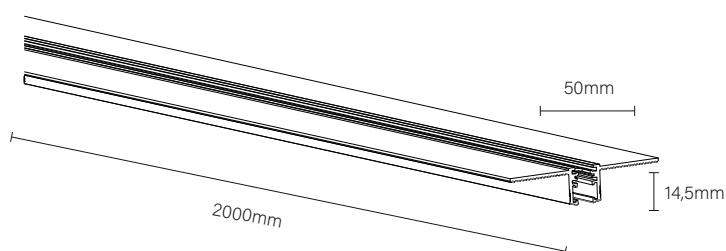

TRILHOS MAGNÉTICOS

TRILHO DE SOBREPOR

INFORMAÇÕES TÉCNICAS

Código: 30166
Tensão: 24V
Grau de Proteção: IP20
Material: Alumínio
Acabamento: Preto Fosco

TRILHO NO FRAME

INFORMAÇÕES TÉCNICAS

Código: 30167
Tensão: 24V
Grau de Proteção: IP20
Material: Alumínio
Acabamento: Preto Fosco