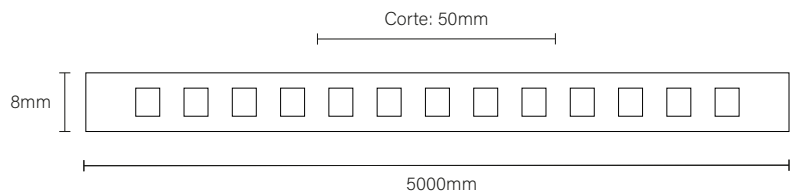

ONDE APLICAR A FITA FRACA

1. **1 Efeito de soltura**
   Cria a sensação de flutuação, com luz suave que destaca o desenho do móvel.
2. **2 Balcões iluminados**
   A iluminação sob o balcão cria uma atmosfera envolvente e sensual, valorizando o revestimento e destacando sutilmente as pessoas sentadas ao redor.
3. **3 Balizadora**
   Ideal para orientar o caminho em ambientes onde a penumbra é desejada, como corredores de residências amplas com vários quartos.
4. **4 Quarto de bebês**
   Perfeita para criar um ambiente tranquilo ela permanece sutilmente acesa sem clarear demais o espaço. Ideal para o período de amamentação, ela garante conforto visual aos pais e não incomoda os olhos sensíveis do bebê.