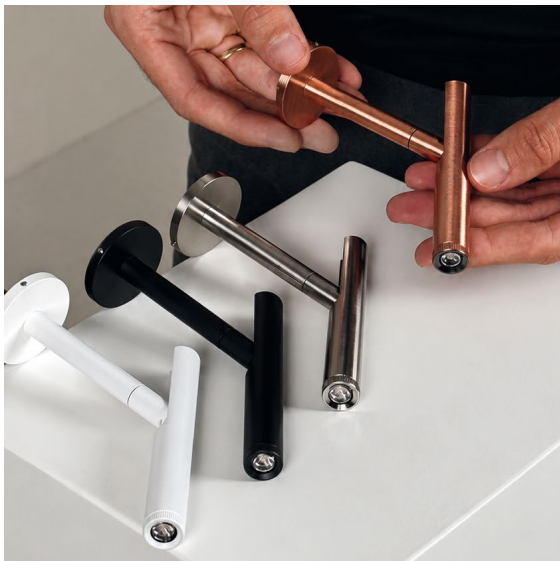

Material: alumínio

EIXO

SPOT ARTICULADO

Spot articulado com design leve e versátil, que permite direcionar a luz com liberdade para destacar pontos específicos.

INFORMAÇÕES TÉCNICAS

Código: 80242 | Cor Branco
Código: 80243 | Cor Preto
Código: 80244 | Cor Cobre
Código: 80245 | Cor Aço Escovado
Potência: 2w
Fluxo Luminoso: 80lm
Ângulo de Abertura: 15°
Tensão: AC100-240V
Temperatura: 2700k
Grau de Proteção: IP20