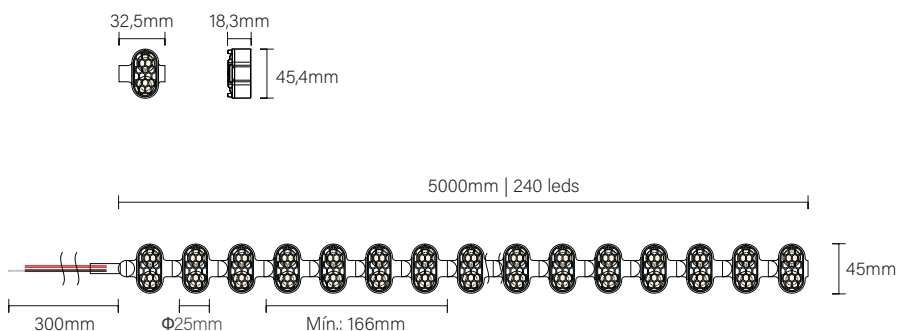

CENTOPÉIA

BEAM

A evolução da iluminação para fachadas.

INFORMAÇÕES TÉCNICAS

Código: 10171
Potência: 40w/m
Fluxo Luminoso: 2800lm/m
Ângulo de Abertura: 10°
Tensão: 24V
Temperatura: 2700k
Grau de Proteção: IP67 | Externo

ACESSÓRIOS

Código: 10174 | Terminal WW
Código: 10173 | Conector inicial WW
Código: 10172 | Suporte de fixação