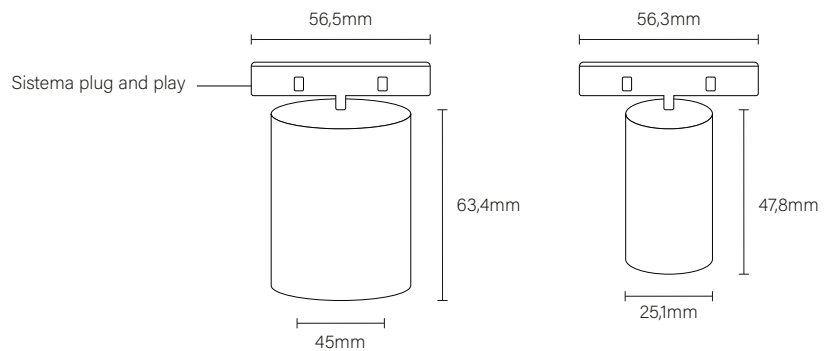

MIU

SPOT

A Série MIU da Romalux traz as luminárias e spots próprios para projetos de alta performance, com angulações e fluxos luminosos diferenciados.

INFORMAÇÕES TÉCNICAS

Código: 30176
Potência: 3w
Fluxo Luminoso: 180lm
Ângulo de Abertura: 24°
Tensão: 24V
Temperatura: 2700k
Grau de Proteção: IP20
IRC: >90

Código: 30177
Potência: 9w
Fluxo Luminoso: 700lm
Ângulo de Abertura: 24°
Tensão: 24V
Temperatura: 2700k
Grau de Proteção: IP20
IRC: >90

IRC
90