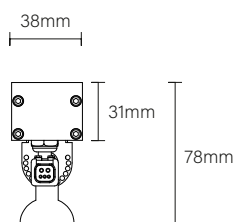

RIBALTA

BEAM

Luminária linear de luz contínua, ideal para valorizar fachadas e elementos arquitetônicos com um efeito uniforme e marcante. Traz destaque ao espaço.

INFORMAÇÕES TÉCNICAS

Código: RIB-24W15
Potência: 24w
Fluxo Luminoso: 1920lm
Ângulo de Abertura: 15°
Tensão: DC24V
Temperatura: 3000k
Grau de Proteção: IP66

Código: RIB-48W15
Potência: 48w
Fluxo Luminoso: 3840lm
Ângulo de Abertura: 15°
Tensão: DC24V
Temperatura: 3000k
Grau de Proteção: IP66

ANTIOFUSCANTE

INFORMAÇÕES TÉCNICAS

Código: AO-RIB