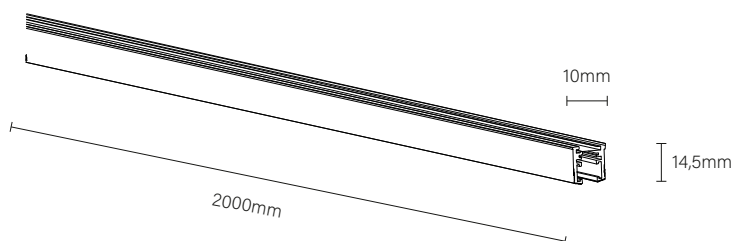

TRILHOS MAGNÉTICOS

TRILHO DE SOBREPOR

INFORMAÇÕES TÉCNICAS

Código: 30166
Tensão: 24V
Grau de Proteção: IP20
Material: Alumínio
Acabamento: Preto Fosco

TRILHO NO FRAME

INFORMAÇÕES TÉCNICAS

Código: 30167
Tensão: 24V
Grau de Proteção: IP20
Material: Alumínio
Acabamento: Preto Fosco